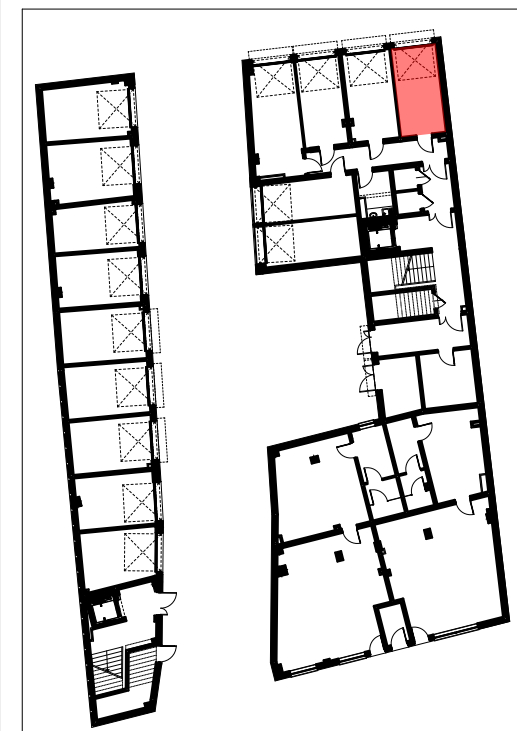

**LOKALIZACJA LOKALU MIESZKALNEGO NA RZUCIE BUDYNKU
PLAN SYTUACYJNY**

**LOKALIZACJA LOKALU MIESZKALNEGO NA RZUCIE KONDYGNACJI
RZUT PARTERU**

**APARTAMENTY
ZIELONE TARASY**

PARTER

GARAŻ 01

16,76 m²

BUDYNEK MIESZKALNY WIELORODZINNY Z USŁUGĄ W PARTERZE
dz. nr 289, obr. B-47, Łódź ul. Wojska Polskiego 8