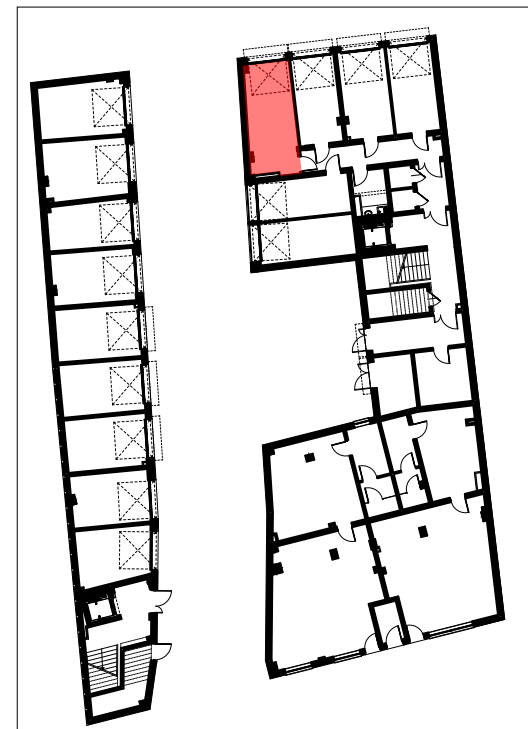

LOKALIZACJA LOKALU MIESZKALNEGO NA RZUCIE BUDYNKU
PLAN SYTUACYJNY

LOKALIZACJA LOKALU MIESZKALNEGO NA RZUCIE KONDYGNACJI
RZUT PARTERU

**APARTAMENTY
ZIELONE TARASY**

PARTER

GARAŻ 04

21,27 m²

BUDYNEK MIESZKALNY WIELORODZINNY Z USŁUGĄ W PARTERZE
dz. nr 289, obr. B-47, Łódź ul. Wojska Polskiego 8