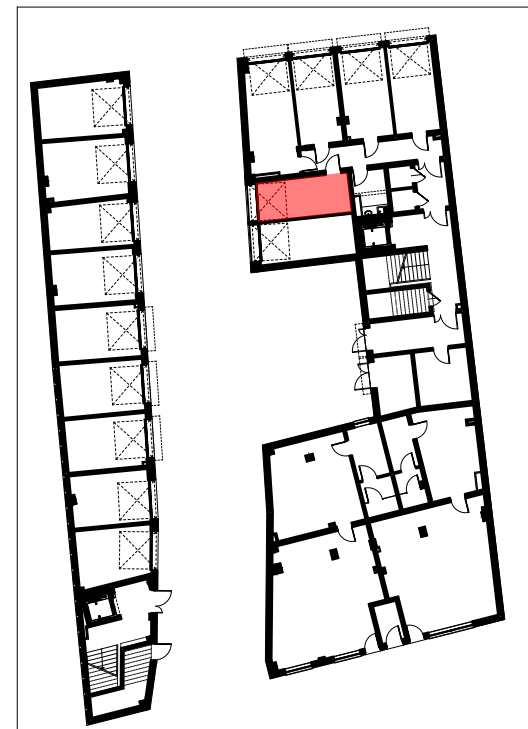

LOKALIZACJA LOKALU MIESZKALNEGO NA RZUCIE BUDYNKU
PLAN SYTUACYJNY

LOKALIZACJA LOKALU MIESZKALNEGO NA RZUCIE KONDYGNACJI
RZUT PARTERU

**APARTAMENTY
ZIELONE TARASY**

PARTER

GARAŻ 04

15,64 m²

BUDYNEK MIESZKALNY WIELORODZINNY Z USŁUGĄ W PARTERZE
dz. nr 289, obr. B-47, Łódź ul. Wojska Polskiego 8