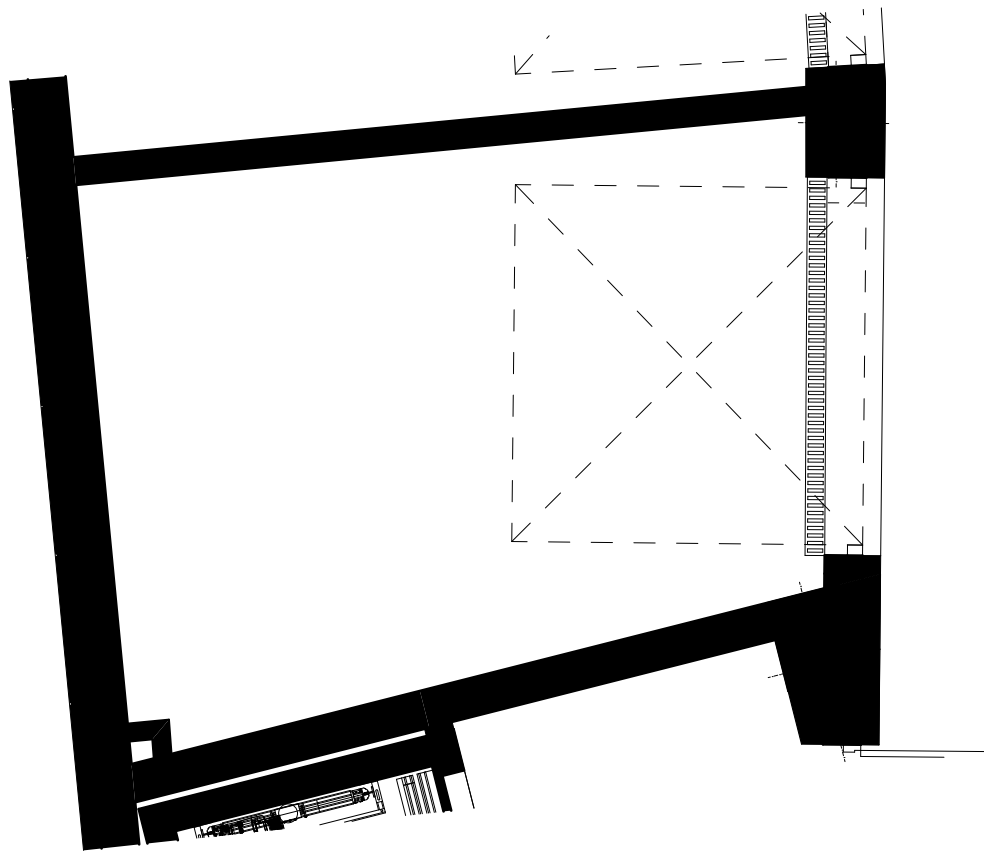

LOKALIZACJA LOKALU MIESZKALNEGO NA RZUCIE BUDYNKU
PLAN SYTUACYJNY

LOKALIZACJA LOKALU MIESZKALNEGO NA RZUCIE KONDYGNACJI
RZUT PARTERU

**APARTAMENTY
ZIELONE TARASY**

PARTER

GARAŻ 07

17,11 m²

BUDYNEK MIESZKALNY WIELORODZINNY Z USŁUGĄ W PARTERZE
dz. nr 289, obr. B-47, Łódź ul. Wojska Polskiego 8