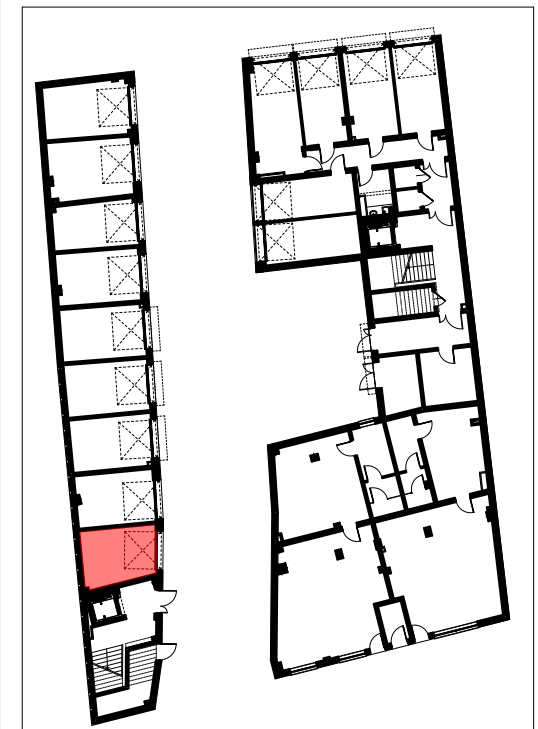

LOKALIZACJA LOKALU MIESZKALNEGO NA RZUCIE BUDYNKU
PLAN SYTUACYJNY

LOKALIZACJA LOKALU MIESZKALNEGO NA RZUCIE KONDYGNACJI
RZUT PARTERU

**APARTAMENTY
ZIELONE TARASY**

PARTER

GARAŻ 07

17,11 m²

BUDYNEK MIESZKALNY WIELORODZINNY Z USŁUGĄ W PARTERZE
dz. nr 289, obr. B-47, Łódź ul. Wojska Polskiego 8