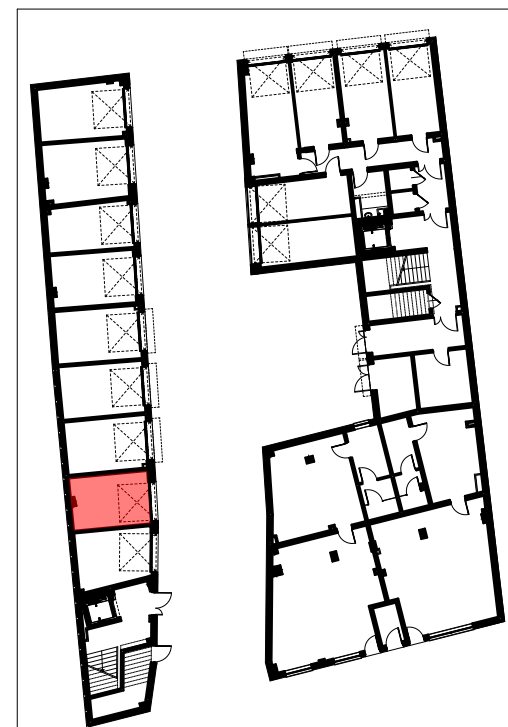

LOKALIZACJA LOKALU MIESZKALNEGO NA RZUCIE BUDYNKU
PLAN SYTUACYJNY

LOKALIZACJA LOKALU MIESZKALNEGO NA RZUCIE KONDYGNACJI
RZUT PARTERU

**APARTAMENTY
ZIELONE TARASY**

PARTER

GARAŻ 08

17,43 m²

BUDYNEK MIESZKALNY WIELORODZINNY Z USŁUGĄ W PARTERZE
dz. nr 289, obr. B-47, Łódź ul. Wojska Polskiego 8