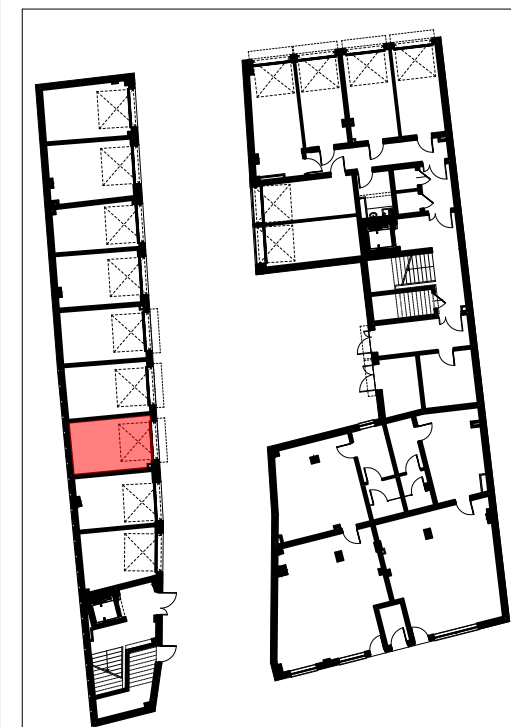

**LOKALIZACJA LOKALU MIESZKALNEGO NA RZUCIE BUDYNKU
PLAN SYTUACYJNY**

**LOKALIZACJA LOKALU MIESZKALNEGO NA RZUCIE KONDYGNACJI
RZUT PARTERU**

**APARTAMENTY
ZIELONE TARASY**

PARTER

GARAŻ 09

17,70 m²

BUDYNEK MIESZKALNY WIELORODZINNY Z USŁUGĄ W PARTERZE
dz. nr 289, obr. B-47, Łódź ul. Wojska Polskiego 8