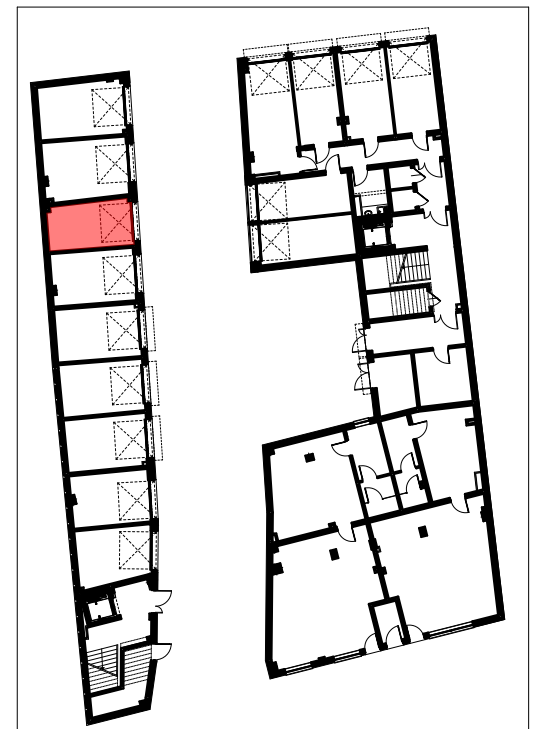

LOKALIZACJA LOKALU MIESZKALNEGO NA RZUCIE BUDYNKU  
PLAN SYTUACYJNY

LOKALIZACJA LOKALU MIESZKALNEGO NA RZUCIE KONDYGNACJI  
RZUT PARTERU

**APARTAMENTY  
ZIELONE TARASY**

**PARTER**

**GARAŻ 13**

**15,61 m<sup>2</sup>**

BUDYNEK MIESZKALNY WIELORODZINNY Z USŁUGĄ W PARTERZE  
dz. nr 289, obr. B-47, Łódź ul. Wojska Polskiego 8