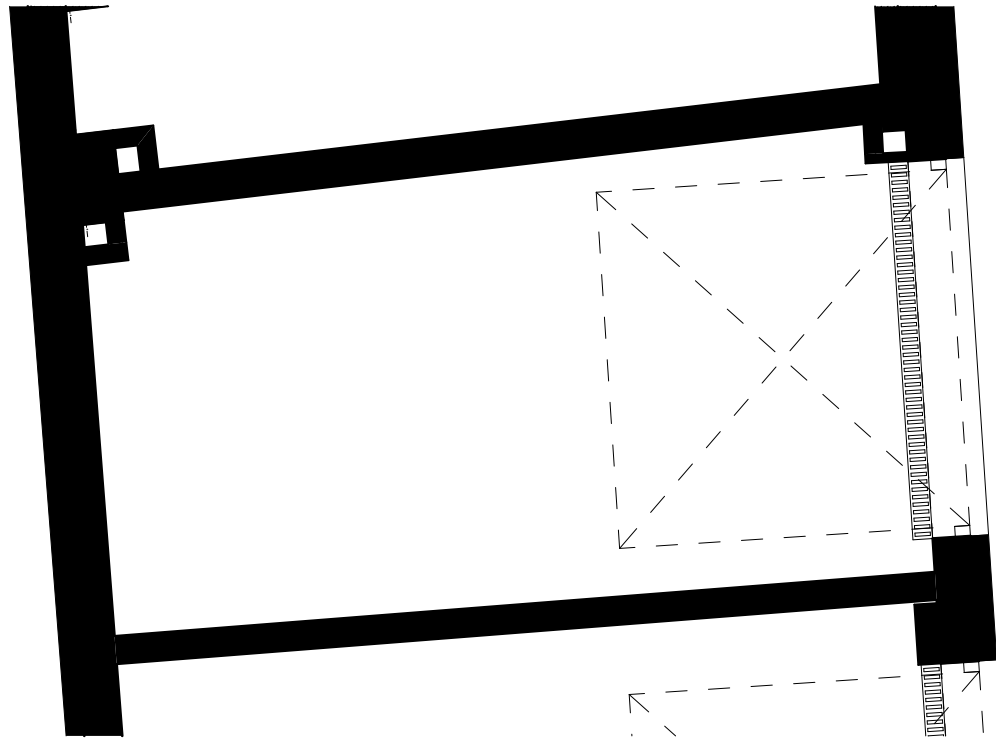

LOKALIZACJA LOKALU MIESZKALNEGO NA RZUCIE BUDYNKU  
PLAN SYTUACYJNY

LOKALIZACJA LOKALU MIESZKALNEGO NA RZUCIE KONDYGNACJI  
RZUT PARTERU

**APARTAMENTY  
ZIELONE TARASY**

**PARTER**

**GARAŻ 13**

**15,61 m<sup>2</sup>**

BUDYNEK MIESZKALNY WIELORODZINNY Z USŁUGĄ W PARTERZE  
dz. nr 289, obr. B-47, Łódź ul. Wojska Polskiego 8