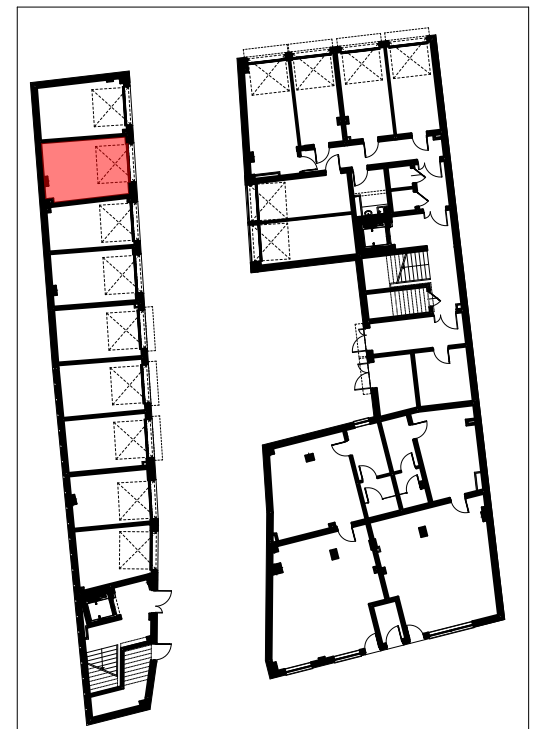

LOKALIZACJA LOKALU MIESZKALNEGO NA RZUCIE BUDYNKU
PLAN SYTUACYJNY

LOKALIZACJA LOKALU MIESZKALNEGO NA RZUCIE KONDYGNACJI
RZUT PARTERU

**APARTAMENTY
ZIELONE TARASY**

PARTER

GARAŻ 14

19,73 m²

BUDYNEK MIESZKALNY WIELORODZINNY Z USŁUGĄ W PARTERZE
dz. nr 289, obr. B-47, Łódź ul. Wojska Polskiego 8