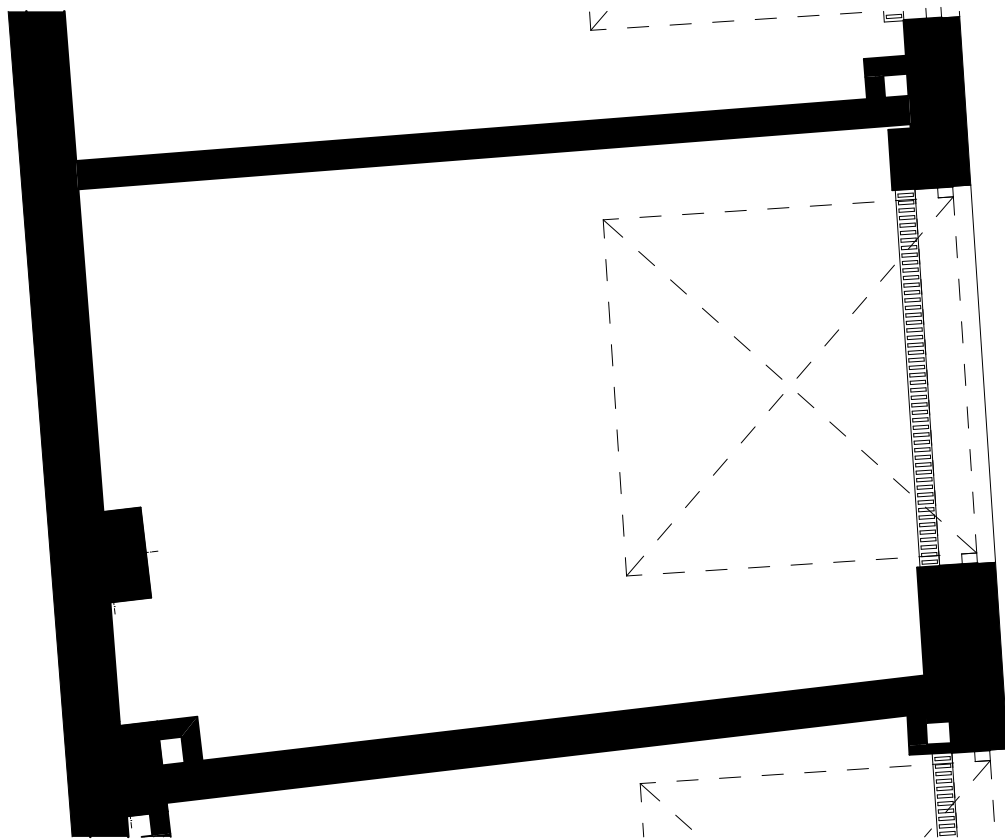

LOKALIZACJA LOKALU MIESZKALNEGO NA RZUCIE BUDYNKU
PLAN SYTUACYJNY

LOKALIZACJA LOKALU MIESZKALNEGO NA RZUCIE KONDYGNACJI
RZUT PARTERU

**APARTAMENTY
ZIELONE TARASY**

PARTER

GARAŻ 14

19,73 m²

BUDYNEK MIESZKALNY WIELORODZINNY Z USŁUGĄ W PARTERZE
dz. nr 289, obr. B-47, Łódź ul. Wojska Polskiego 8