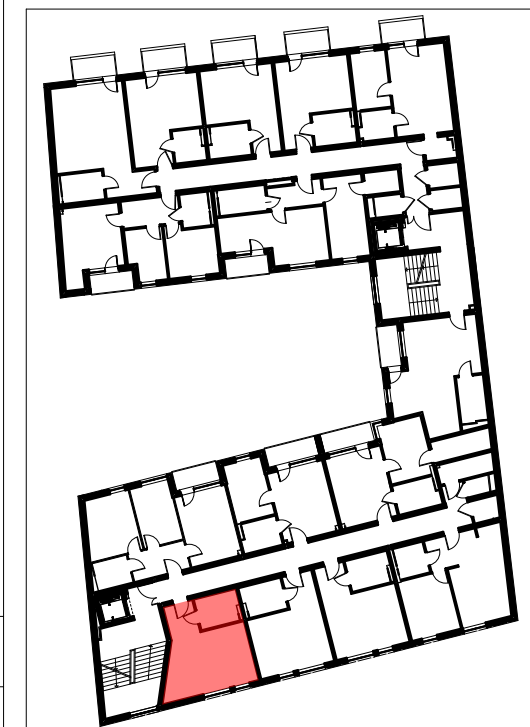

mieszkanie M16		
2/M16/01	przedpokój	4,07m ²
2/M16/02	pokój dzienny + aneks kuchenny	21,31m ²
2/M16/03	łazienka	5,26m ²
powierzchnia mieszkania M16		30,64m²

LOKALIZACJA LOKALU MIESZKALNEGO NA RZUCIE BUDYNKU
PLAN SYTUACYJNY

LOKALIZACJA LOKALU MIESZKALNEGO NA RZUCIE KONDYGNACJI
RZUT PIĘTRA II

**APARTAMENTY
ZIELONE TARASY**

PIĘTRO II

MIESZKANIE M16 30,64 m²

BUDYNEK MIESZKALNY WIELORODZINNY Z USŁUGĄ W PARTERZE
dz. nr 289, obr. B-47, Łódź ul. Wojska Polskiego 8