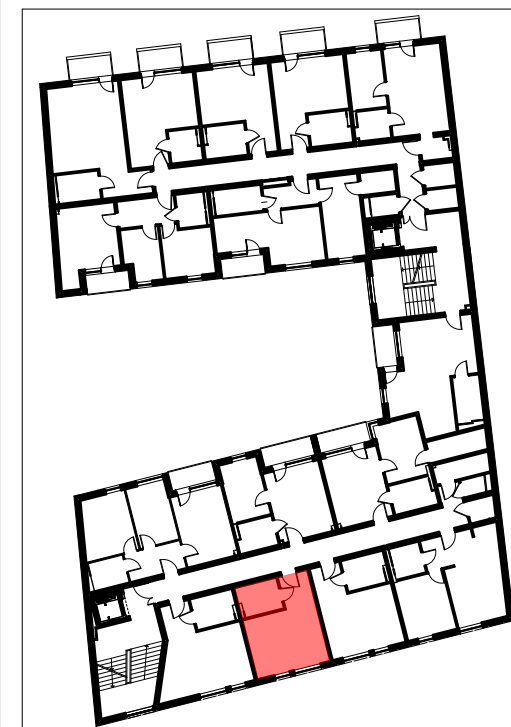

mieszkanie M17		
2/M17/01	przedpokój	4,07m ²
2/M17/02	pokój dzienny + aneks kuchenny	18,34m ²
2/M17/03	łazienka	5,26m ²
powierzchnia mieszkania M17		27,67m²

**LOKALIZACJA LOKALU MIESZKALNEGO NA RZUCIE BUDYNKU
PLAN SYTUACYJNY**

**LOKALIZACJA LOKALU MIESZKALNEGO NA RZUCIE KONDYGNACJI
RZUT PIĘTRA II**

**APARTAMENTY
ZIELONE TARASY**

PIĘTRO II

MIESZKANIE M17 27,67 m²

BUDYNEK MIESZKALNY WIELORODZINNY Z USŁUGĄ W PARTERZE
dz. nr 289, obr. B-47, Łódź ul. Wojska Polskiego 8