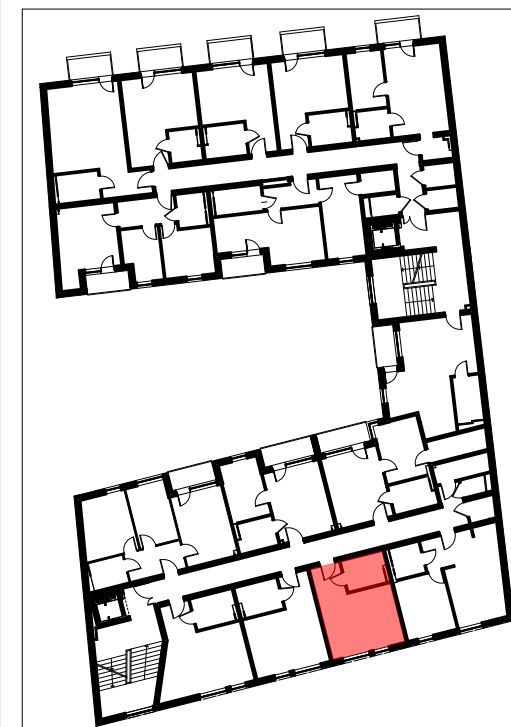

mieszkanie M18		
2/M18/01	przedpokój	4,07m ²
2/M18/02	pokój dzienny + aneks kuchenny	18,34m ²
2/M18/03	łazienka	5,23m ²
powierzchnia mieszkania M18		27,64m ²

LOKALIZACJA LOKALU MIESZKALNEGO NA RZUCIE BUDYNKU
PLAN SYTUACYJNY

LOKALIZACJA LOKALU MIESZKALNEGO NA RZUCIE KONDYGNACJI
RZUT PIĘTRA II

**APARTAMENTY
ZIELONE TARASY**

PIĘTRO II

MIESZKANIE M18 27,64 m²

BUDYNEK MIESZKALNY WIELORODZINNY Z USŁUGĄ W PARTERZE
dz. nr 289, obr. B-47, Łódź ul. Wojska Polskiego 8