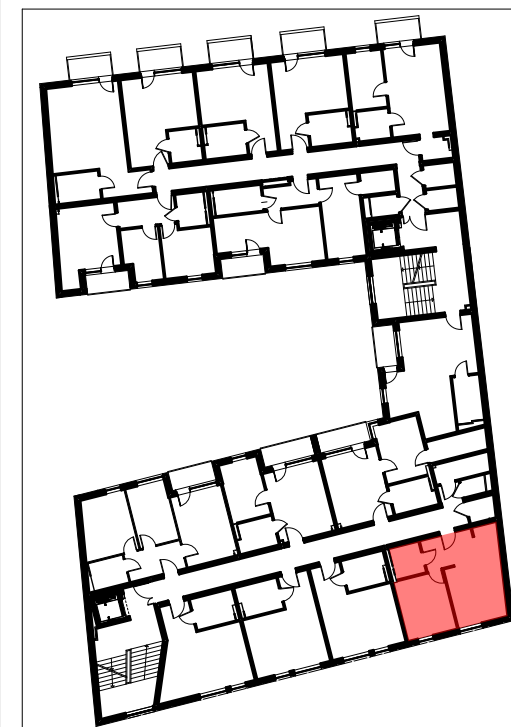

mieszkanie M19		
2/M19/01	przedpokój	6,66m ²
2/M19/02	pokój dzienny + aneks kuchenny	16,79m ²
2/M19/03	pokój	12,29m ²
2/M19/04	łazienka	3,86m ²
powierzchnia mieszkania M19		39,60m ²

LOKALIZACJA LOKALU MIESZKALNEGO NA RZUCIE BUDYNKU
PLAN SYTUACYJNY

LOKALIZACJA LOKALU MIESZKALNEGO NA RZUCIE KONDYGNACJI
RZUT PIĘTRA II

**APARTAMENTY
ZIELONE TARASY**

PIĘTRO II

MIESZKANIE M19 30,60 m²

BUDYNEK MIESZKALNY WIELORODZINNY Z USŁUGĄ W PARTERZE
dz. nr 289, obr. B-47, Łódź ul. Wojska Polskiego 8