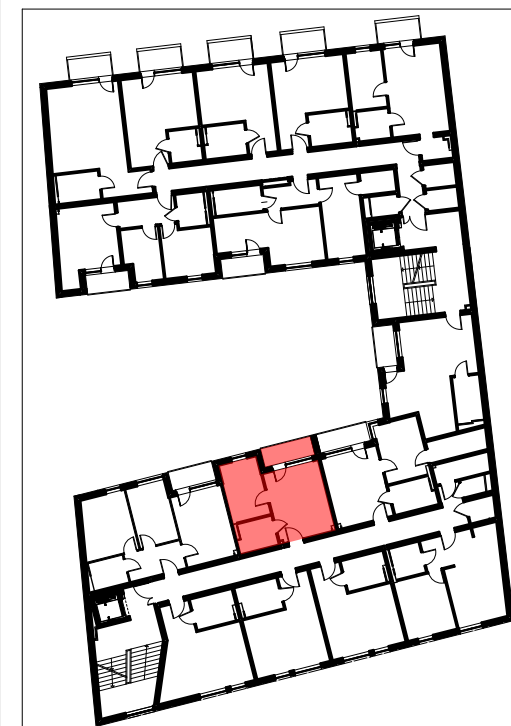

mieszkanie M21		
2/M21/01	przedpokój	1,00m ²
2/M21/02	pokój dzienny + aneks kuchenny	15,52m ²
2/M21/03	pokój	9,39m ²
2/M21/04	łazienka	4,48m ²
powierzchnia mieszkania M21		30,39m²
2/M21/05	loggia	3,91m ²

LOKALIZACJA LOKALU MIESZKALNEGO NA RZUCIE BUDYNKU
PLAN SYTUACYJNY

LOKALIZACJA LOKALU MIESZKALNEGO NA RZUCIE KONDYGNACJI
RZUT PIĘTRA II

**APARTAMENTY
ZIELONE TARASY**

PIĘTRO II

MIESZKANIE M21 30,39 m²

BUDYNEK MIESZKALNY WIELORODZINNY Z USŁUGĄ W PARTERZE
dz. nr 289, obr. B-47, Łódź ul. Wojska Polskiego 8