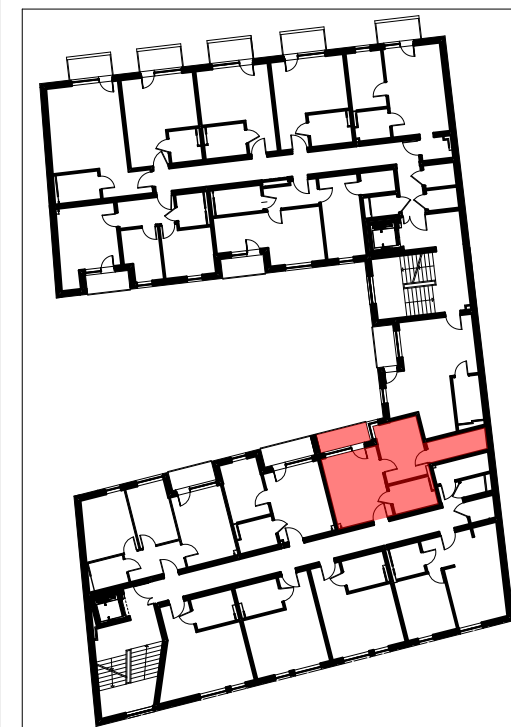

mieszkanie M22		
2/M22/01	przedpokój	1,07m ²
2/M22/02	pokój dzienny + aneks kuchenny	15,52m ²
2/M22/03	pokój	10,62m ²
2/M22/04	garderoba	5,14m ²
2/M22/05	łazienka	5,13m ²
powierzchnia mieszkania M22		37,48m²
2/M22/06	loggia	3,91m ²

LOKALIZACJA LOKALU MIESZKALNEGO NA RZUCIE BUDYNKU
PLAN SYTUACYJNY

LOKALIZACJA LOKALU MIESZKALNEGO NA RZUCIE KONDYGNACJI
RZUT PIĘTRA II

**APARTAMENTY
ZIELONE TARASY**

PIĘTRO II

MIESZKANIE M22 37,48 m²

BUDYNEK MIESZKALNY WIELORODZINNY Z USŁUGĄ W PARTERZE
dz. nr 289, obr. B-47, Łódź ul. Wojska Polskiego 8