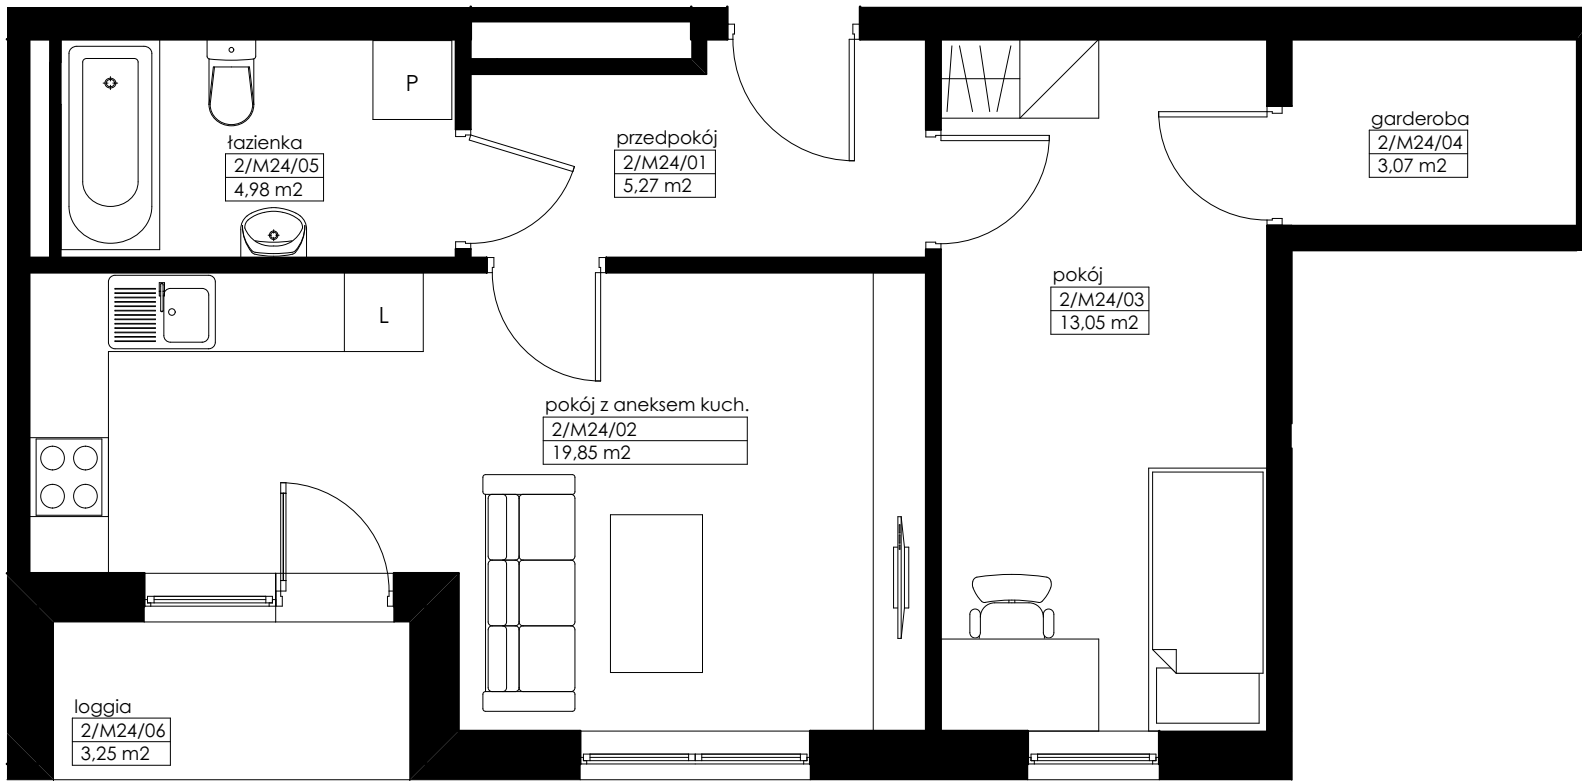

LOKALIZACJA LOKALU MIESZKALNEGO NA RZUCIE BUDYNKU
PLAN SYTUACYJNY

LOKALIZACJA LOKALU MIESZKALNEGO NA RZUCIE KONDYGNACJI
RZUT PIĘTRA II

mieszkanie M24		
2/M24/01	przedpokój	5,27m ²
2/M24/02	pokój dzienny + aneks kuchenny	19,85m ²
2/M24/03	pokój	13,05m ²
2/M24/04	garderoba	3,07m ²
2/M24/05	łazienka	4,98m ²
powierzchnia mieszkania M24		46,22m²
2/M24/06	loggia	3,25m ²

**APARTAMENTY
ZIEŁONE TARASY**

PIĘTRO II

MIESZKANIE M24 46,22 m²

BUDYNEK MIESZKALNY WIELORODZINNY Z USŁUGĄ W PARTERZE
dz. nr 289, obr. B-47, Łódź ul. Wojska Polskiego 8