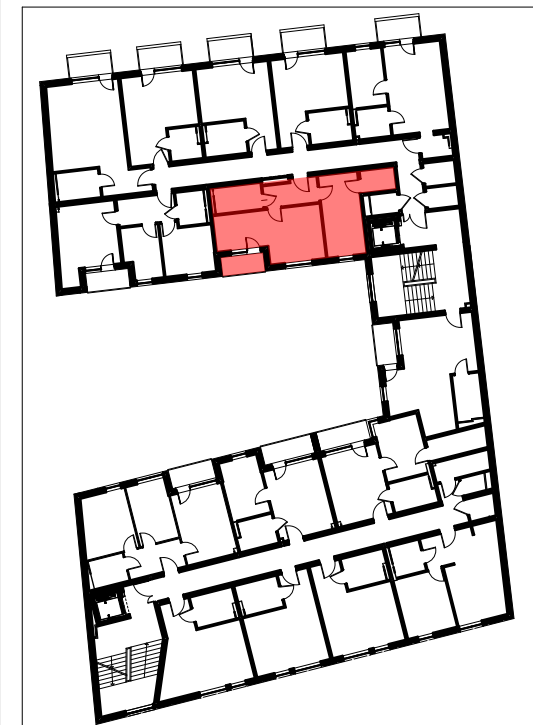

LOKALIZACJA LOKALU MIESZKALNEGO NA RZUCIE BUDYNKU
PLAN SYTUACYJNY

LOKALIZACJA LOKALU MIESZKALNEGO NA RZUCIE KONDYGNACJI
RZUT PIĘTRA II

mieszkanie M24		
2/M24/01	przedpokój	5,27m ²
2/M24/02	pokój dzienny + aneks kuchenny	19,85m ²
2/M24/03	pokój	13,05m ²
2/M24/04	garderoba	3,07m ²
2/M24/05	łazienka	4,98m ²
powierzchnia mieszkania M24		46,22m²
2/M24/06	loggia	3,25m ²

**APARTAMENTY
ZIEŁONE TARASY**

PIĘTRO II

MIESZKANIE M24 46,22 m²

BUDYNEK MIESZKALNY WIELORODZINNY Z USŁUGĄ W PARTERZE
dz. nr 289, obr. B-47, Łódź ul. Wojska Polskiego 8