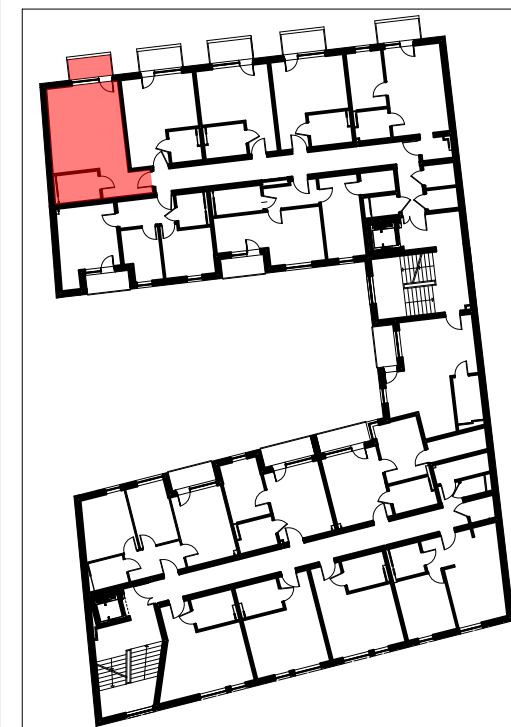

mieszkanie M26		
2/M26/01	przedpokój	5,55m ²
2/M26/02	pokój dzienny + aneks kuchenny	25,59m ²
2/M26/03	łazienka	4,87m ²
powierzchnia mieszkania M26		36,01m²
2/M26/04	balcon	3,54m ²

LOKALIZACJA LOKALU MIESZKALNEGO NA RZUCIE BUDYNKU
PLAN SYTUACYJNY

LOKALIZACJA LOKALU MIESZKALNEGO NA RZUCIE KONDYGNACJI
RZUT PIĘTRA II

**APARTAMENTY
ZIELONE TARASY**

PIĘTRO II

MIESZKANIE M26 36,01 m²

BUDYNEK MIESZKALNY WIELORODZINNY Z USŁUGĄ W PARTERZE
dz. nr 289, obr. B-47, Łódź ul. Wojska Polskiego 8