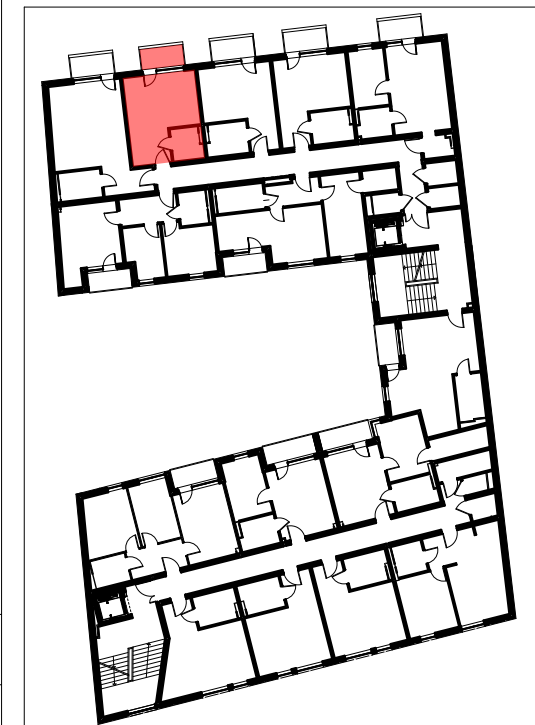

mieszkanie M27

2/M27/01	przedpokój	4,01m ²
2/M27/02	pokój dzienny + aneks kuchenny	17,41m ²
2/M27/03	łazienka	3,86m ²
powierzchnia mieszkania M27		25,28m²
2/M27/04	balkon	3,54m ²

**LOKALIZACJA LOKALU MIESZKALNEGO NA RZUCIE BUDYNKU
PLAN SYTUACYJNY**

**LOKALIZACJA LOKALU MIESZKALNEGO NA RZUCIE KONDYGNACJI
RZUT PIĘTRA II**

**APARTAMENTY
ZIELONE TARASY**

PIĘTRO II

MIESZKANIE M27 25,28 m²

BUDYNEK MIESZKALNY WIELORODZINNY Z USŁUGĄ W PARTERZE
dz. nr 289, obr. B-47, Łódź ul. Wojska Polskiego 8