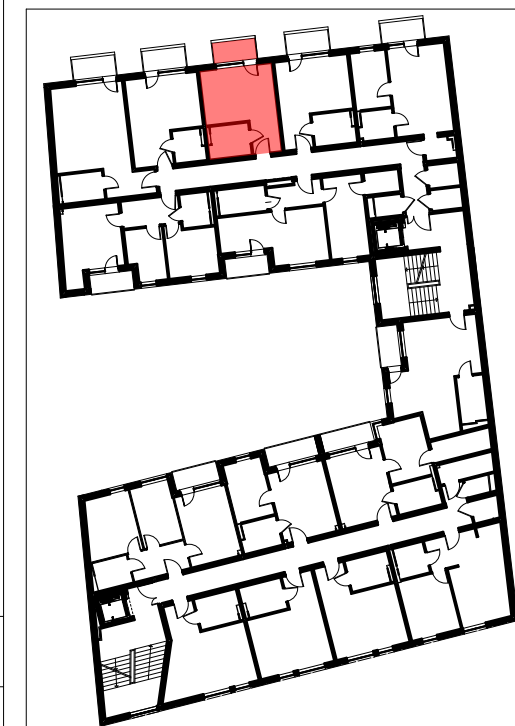

mieszkanie M28		
2/M28/01	przedpokój	2,93m ²
2/M28/02	pokój dzienny + aneks kuchenny	17,03m ²
2/M28/03	łazienka	5,25m ²
powierzchnia mieszkania M28		25,21m²
2/M28/04	balkon	3,54m ²

LOKALIZACJA LOKALU MIESZKALNEGO NA RZUCIE BUDYNKU
PLAN SYTUACYJNY

LOKALIZACJA LOKALU MIESZKALNEGO NA RZUCIE KONDYGNACJI
RZUT PIĘTRA II

**APARTAMENTY
ZIELONE TARASY**

PIĘTRO II

MIESZKANIE M28 25,21 m²

BUDYNEK MIESZKALNY WIELORODZINNY Z USŁUGĄ W PARTERZE
dz. nr 289, obr. B-47, Łódź ul. Wojska Polskiego 8