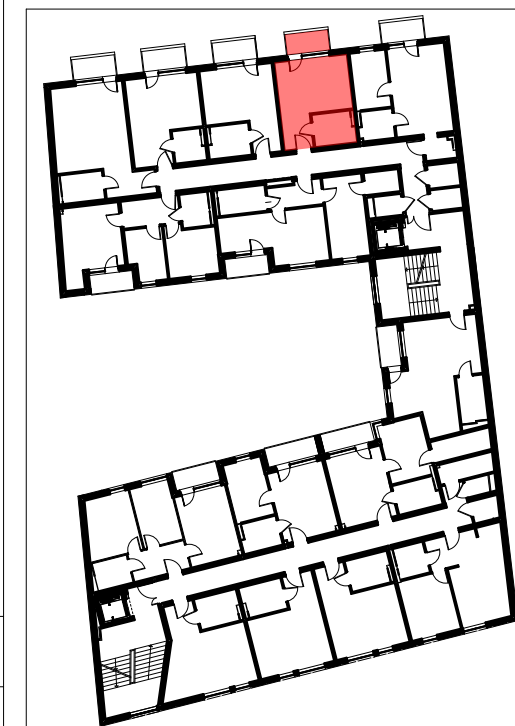

mieszkanie M29		
2/M29/01	przedpokój	2,93m ²
2/M29/02	pokój dzienny + aneks kuchenny	17,21m ²
2/M29/03	łazienka	5,27m ²
powierzchnia mieszkania M29		25,41m²
2/M29/04	balkon	3,54m ²

LOKALIZACJA LOKALU MIESZKALNEGO NA RZUCIE BUDYNKU
PLAN SYTUACYJNY

LOKALIZACJA LOKALU MIESZKALNEGO NA RZUCIE KONDYGNACJI
RZUT PIĘTRA II

**APARTAMENTY
ZIELONE TARASY**

PIĘTRO II

MIESZKANIE M29 25,41 m²

BUDYNEK MIESZKALNY WIELORODZINNY Z USŁUGĄ W PARTERZE
dz. nr 289, obr. B-47, Łódź ul. Wojska Polskiego 8