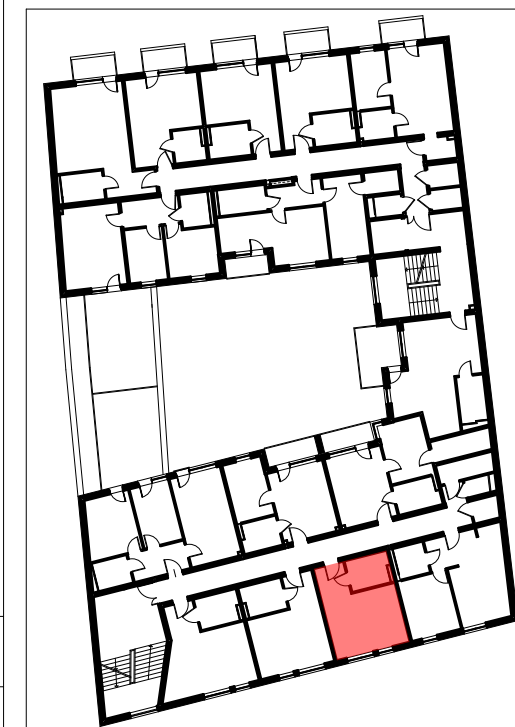

mieszkanie M3		
1/M3/01	przedpokój	4,07m ²
1/M3/02	pokój dzienny + aneks kuchenny	18,34m ²
1/M3/03	łazienka	5,23m ²
powierzchnia mieszkania M3		27,67m²

LOKALIZACJA LOKALU MIESZKALNEGO NA RZUCIE BUDYNKU
PLAN SYTUACYJNY

LOKALIZACJA LOKALU MIESZKALNEGO NA RZUCIE KONDYGNACJI
RZUT PIĘTRA I

**APARTAMENTY
ZIELONE TARASY**

PIĘTRO I

MIESZKANIE M3

27,67 m²

BUDYNEK MIESZKALNY WIELORODZINNY Z USŁUGĄ W PARTERZE
dz. nr 289, obr. B-47, Łódź ul. Wojska Polskiego 8