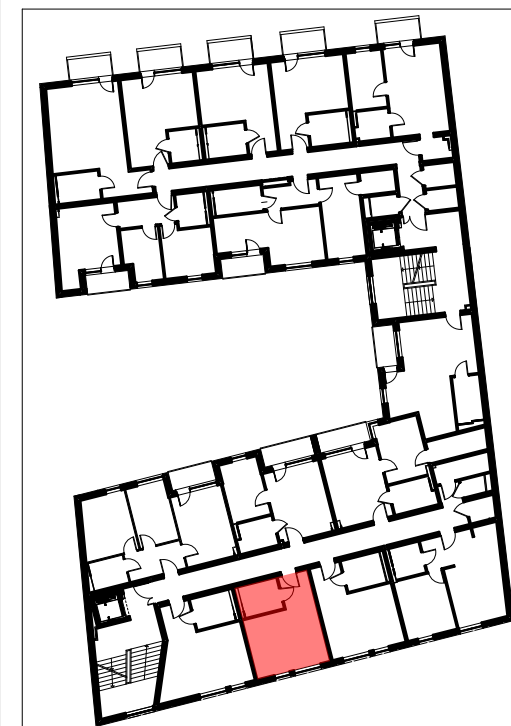

mieszkanie M32		
3/M32/01	przedpokój	4,07m ²
3/M32/02	pokój dzienny + aneks kuchenny	18,34m ²
3/M32/03	łazienka	5,01m ²
powierzchnia mieszkania M32		27,42m²

**LOKALIZACJA LOKALU MIESZKALNEGO NA RZUCIE BUDYNKU
PLAN SYTUACYJNY**

**LOKALIZACJA LOKALU MIESZKALNEGO NA RZUCIE KONDYGNACJI
RZUT PIĘTRA III**

**APARTAMENTY
ZIELONE TARASY**

PIĘTRO III

MIESZKANIE M32 27,42 m²

BUDYNEK MIESZKALNY WIELORODZINNY Z USŁUGĄ W PARTERZE
dz. nr 289, obr. B-47, Łódź ul. Wojska Polskiego 8