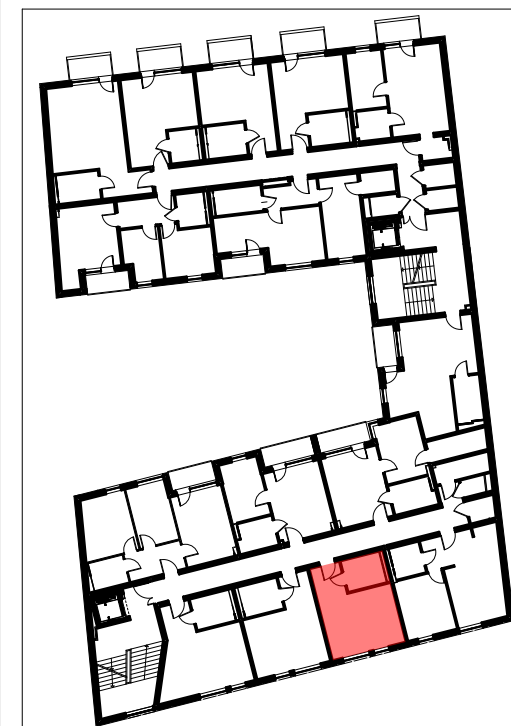

mieszkanie M33		
3/M33/01	przedpokój	4,07m ²
3/M33/02	pokój dzienny + aneks kuchenny	18,34m ²
3/M33/03	łazienka	5,01m ²
powierzchnia mieszkania M33		27,42m²

LOKALIZACJA LOKALU MIESZKALNEGO NA RZUCIE BUDYNKU
PLAN SYTUACYJNY

LOKALIZACJA LOKALU MIESZKALNEGO NA RZUCIE KONDYGNACJI
RZUT PIĘTRA III

**APARTAMENTY
ZIELONE TARASY**

PIĘTRO III

MIESZKANIE M33 27,42 m²

BUDYNEK MIESZKALNY WIELORODZINNY Z USŁUGĄ W PARTERZE
dz. nr 289, obr. B-47, Łódź ul. Wojska Polskiego 8