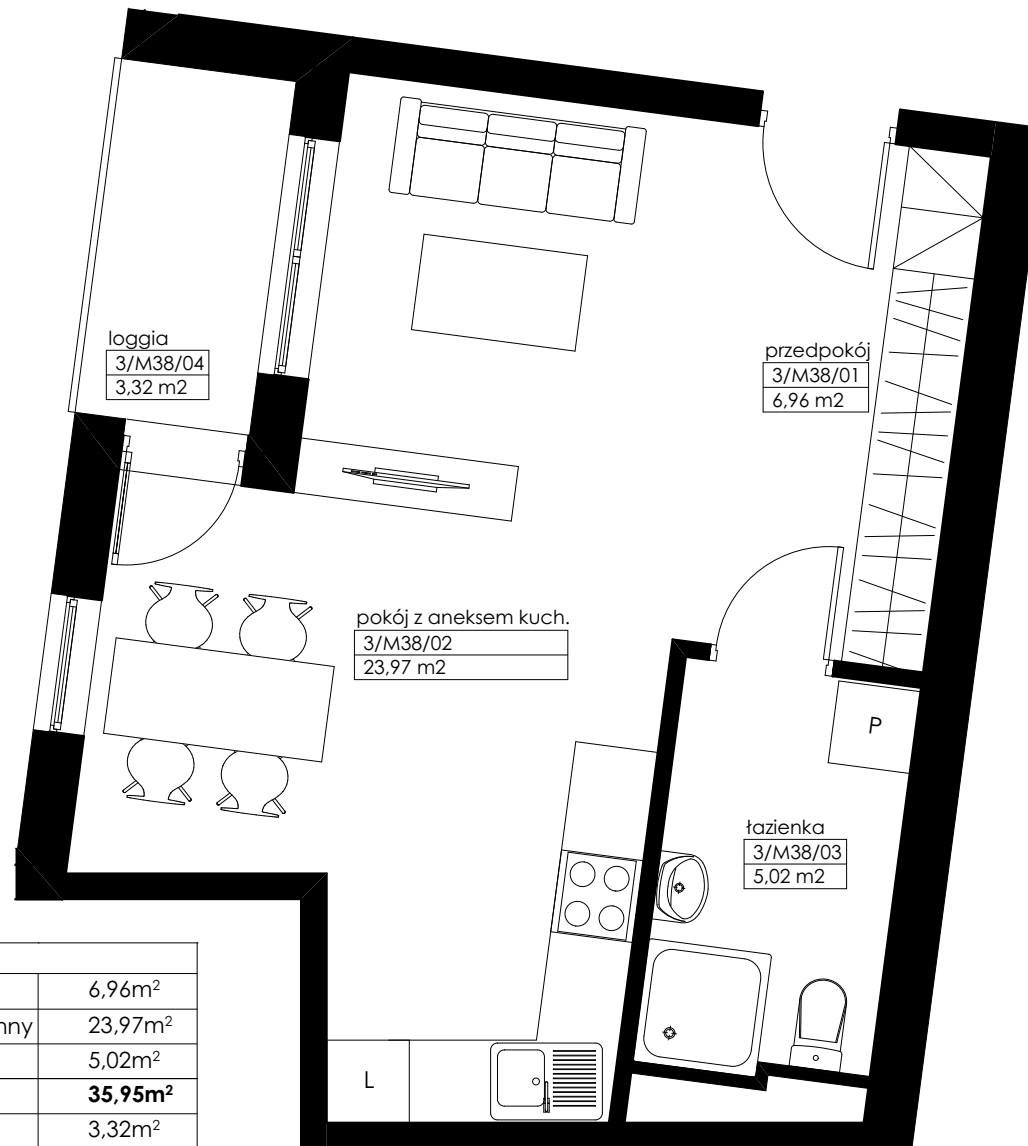

LOKALIZACJA LOKALU MIESZKALNEGO NA RZUCIE BUDYNKU
PLAN SYTUACYJNY

LOKALIZACJA LOKALU MIESZKALNEGO NA RZUCIE KONDYGNACJI
RZUT PIĘTRA III

mieszkanie M38		
3/M38/01	przedpokój	6,96m ²
3/M38/02	pokój dzienny + aneks kuchenny	23,97m ²
3/M38/03	łazienka	5,02m ²
powierzchnia mieszkania M38		35,95m²
3/M38/04	loggia	3,32m ²

**APARTAMENTY
ZIELONE TARASY**

PIĘTRO III

MIESZKANIE M38 35,95 m²

BUDYNEK MIESZKALNY WIELORODZINNY Z USŁUGĄ W PARTERZE
dz. nr 289, obr. B-47, Łódź ul. Wojska Polskiego 8