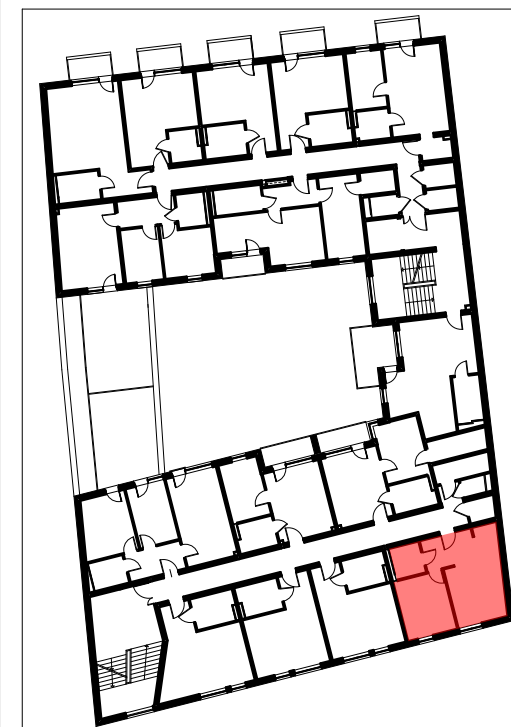

mieszkanie M4		
1/M4/01	przedpokój	6,66m ²
1/M4/02	pokój dzienny + aneks kuchenny	16,79m ²
1/M4/03	pokój	12,29m ²
1/M4/04	łazienka	3,86m ²
powierzchnia mieszkania M4		39,60m²

**LOKALIZACJA LOKALU MIESZKALNEGO NA RZUCIE BUDYNKU
PLAN SYTUACYJNY**

**LOKALIZACJA LOKALU MIESZKALNEGO NA RZUCIE KONDYGNACJI
RZUT PIĘTRA I**

**APARTAMENTY
ZIELONE TARASY**

PIĘTRO I

MIESZKANIE M4

39,60 m²

BUDYNEK MIESZKALNY WIELORODZINNY Z USŁUGĄ W PARTERZE
dz. nr 289, obr. B-47, Łódź ul. Wojska Polskiego 8