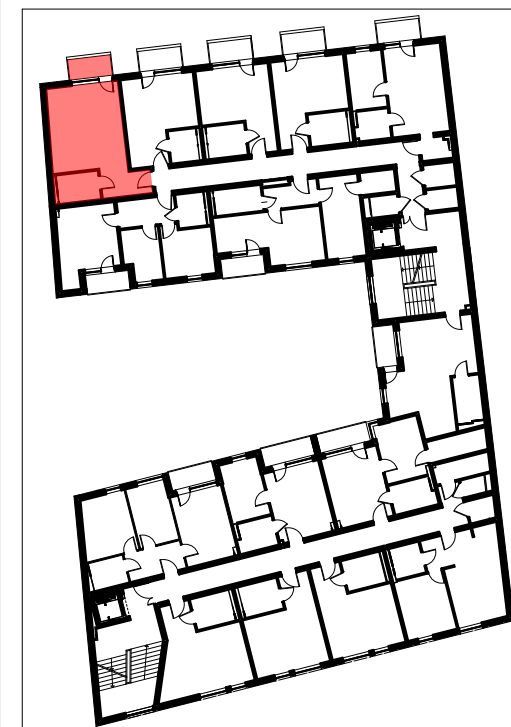

mieszkanie M41		
3/M41/01	przedpokój	5,55m ²
3/M41/02	pokój dzienny + aneks kuchenny	25,59m ²
3/M41/03	łazienka	4,87m ²
powierzchnia mieszkania M41		36,01m²
3/M41/04	balkon	3,54m ²

**LOKALIZACJA LOKALU MIESZKALNEGO NA RZUCIE BUDYNKU
PLAN SYTUACYJNY**

**LOKALIZACJA LOKALU MIESZKALNEGO NA RZUCIE KONDYGNACJI
RZUT PIĘTRA III**

**APARTAMENTY
ZIELONE TARASY**

PIĘTRO III

MIESZKANIE M41 36,01 m²

BUDYNEK MIESZKALNY WIELORODZINNY Z USŁUGĄ W PARTERZE
dz. nr 289, obr. B-47, Łódź ul. Wojska Polskiego 8