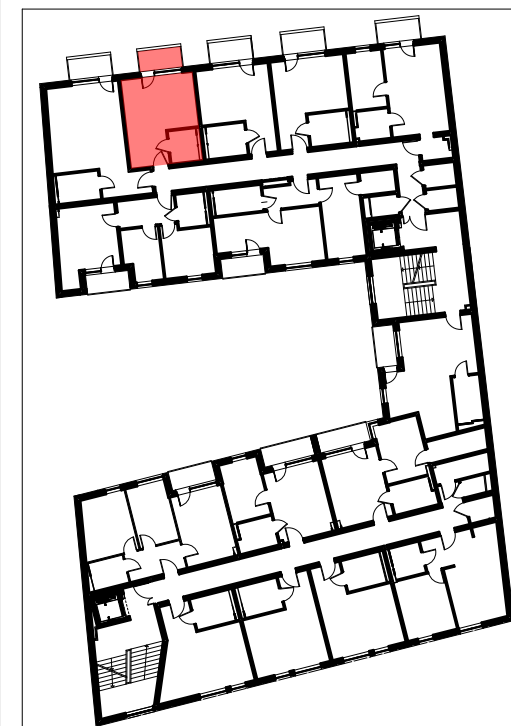

mieszkanie M42		
3/M42/01	przedpokój	4,01m ²
3/M42/02	pokój dzienny + aneks kuchenny	17,41m ²
3/M42/03	łazienka	3,64m ²
powierzchnia mieszkania M42		25,06m²
3/M42/04	balkon	3,54m ²

LOKALIZACJA LOKALU MIESZKALNEGO NA RZUCIE BUDYNKU
PLAN SYTUACYJNY

LOKALIZACJA LOKALU MIESZKALNEGO NA RZUCIE KONDYGNACJI
RZUT PIĘTRA III

**APARTAMENTY
ZIELONE TARASY**

PIĘTRO III

MIESZKANIE M42 25,06 m²

BUDYNEK MIESZKALNY WIELORODZINNY Z USŁUGĄ W PARTERZE
dz. nr 289, obr. B-47, Łódź ul. Wojska Polskiego 8