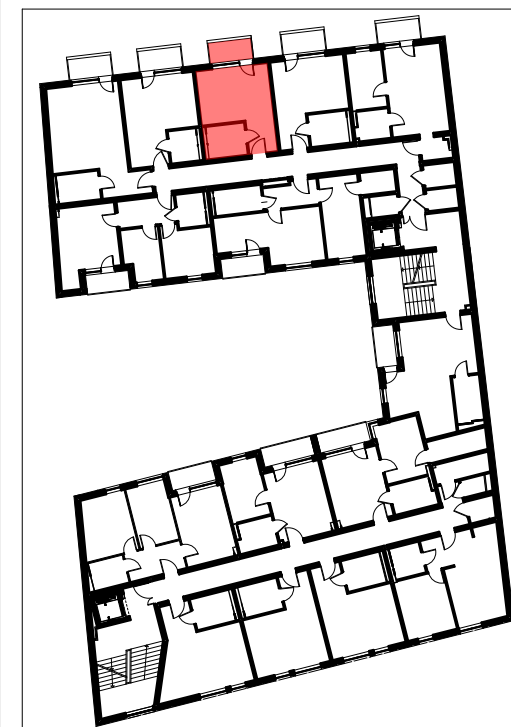

mieszkanie M43		
3/M43/01	przedpokój	2,93m ²
3/M43/02	pokój dzienny + aneks kuchenny	17,03m ²
3/M43/03	łazienka	5,05m ²
powierzchnia mieszkania M43		25,01m²
3/M43/04	balkon	3,54m ²

**LOKALIZACJA LOKALU MIESZKALNEGO NA RZUCIE BUDYNKU
PLAN SYTUACYJNY**

**LOKALIZACJA LOKALU MIESZKALNEGO NA RZUCIE KONDYGNACJI
RZUT PIĘTRA III**

**APARTAMENTY
ZIELONE TARASY**

PIĘTRO III

MIESZKANIE M43 25,01 m²

BUDYNEK MIESZKALNY WIELORODZINNY Z USŁUGĄ W PARTERZE
dz. nr 289, obr. B-47, Łódź ul. Wojska Polskiego 8