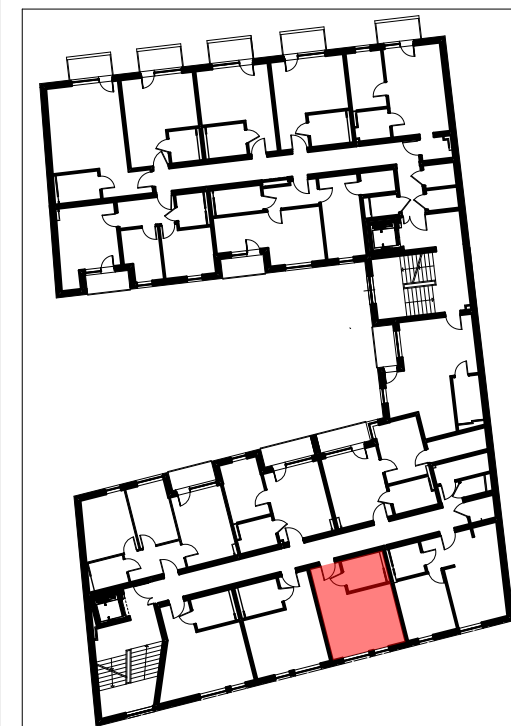

mieszkanie M48		
4/M48/01	przedpokój	4,07m ²
4/M48/02	pokój dzienny + aneks kuchenny	18,34m ²
4/M48/03	łazienka	5,01m ²
powierzchnia mieszkania M48		27,42m²

**LOKALIZACJA LOKALU MIESZKALNEGO NA RZUCIE BUDYNKU
PLAN SYTUACYJNY**

**LOKALIZACJA LOKALU MIESZKALNEGO NA RZUCIE KONDYGNACJI
RZUT PIĘTRA IV**

**APARTAMENTY
ZIELONE TARASY**

PIĘTRO IV

MIESZKANIE M48 27,42 m²

**BUDYNEK MIESZKALNY WIELORODZINNY Z USŁUGĄ W PARTERZE
dz. nr 289, obr. B-47, Łódź ul. Wojska Polskiego 8**