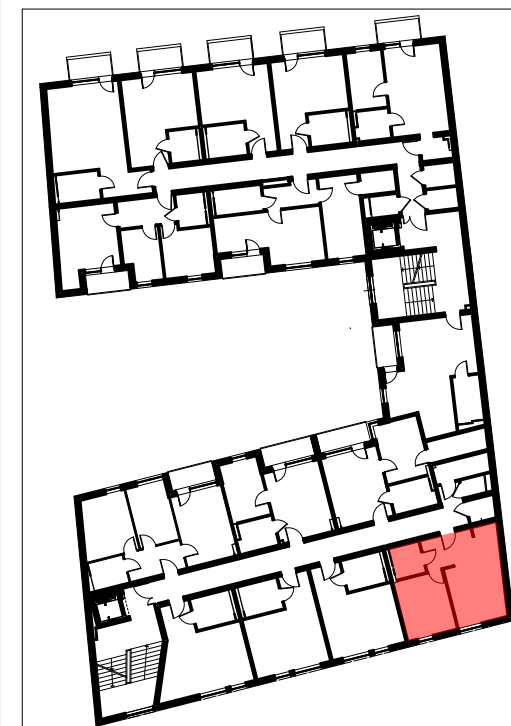

mieszkanie M49		
4/M49/01	przedpokój	6,66m ²
4/M49/02	pokój dzienny + aneks kuchenny	16,79m ²
4/M49/03	pokój	12,29m ²
4/M49/04	łazienka	3,86m ²
powierzchnia mieszkania M49		39,60m²

LOKALIZACJA LOKALU MIESZKALNEGO NA RZUCIE BUDYNKU
PLAN SYTUACYJNY

LOKALIZACJA LOKALU MIESZKALNEGO NA RZUCIE KONDYGNACJI
RZUT PIĘTRA IV

**APARTAMENTY
ZIELONE TARASY**

PIĘTRO IV

MIESZKANIE M49 39,60 m²

BUDYNEK MIESZKALNY WIELORODZINNY Z USŁUGĄ W PARTERZE
dz. nr 289, obr. B-47, Łódź ul. Wojska Polskiego 8