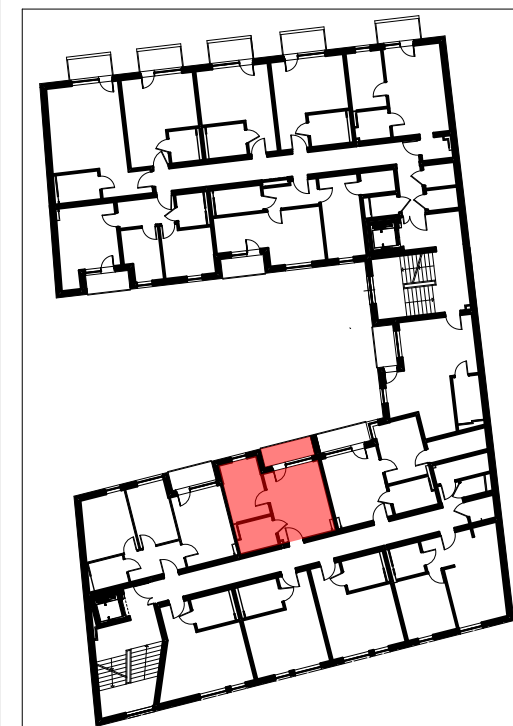

mieszkanie M51		
4/M51/01	przedpokój	1,00m ²
4/M51/02	pokój dzienny + aneks kuchenny	15,42m ²
4/M51/03	pokój	9,39m ²
4/M51/04	łazienka	4,48m ²
powierzchnia mieszkania M51		30,29m²
4/M51/05	loggia	3,91m ²

**LOKALIZACJA LOKALU MIESZKALNEGO NA RZUCIE BUDYNKU
PLAN SYTUACYJNY**

**LOKALIZACJA LOKALU MIESZKALNEGO NA RZUCIE KONDYGNACJI
RZUT PIĘTRA IV**

**APARTAMENTY
ZIELONE TARASY**

PIĘTRO IV

MIESZKANIE M51 30,29 m²

BUDYNEK MIESZKALNY WIELORODZINNY Z USŁUGĄ W PARTERZE
dz. nr 289, obr. B-47, Łódź ul. Wojska Polskiego 8