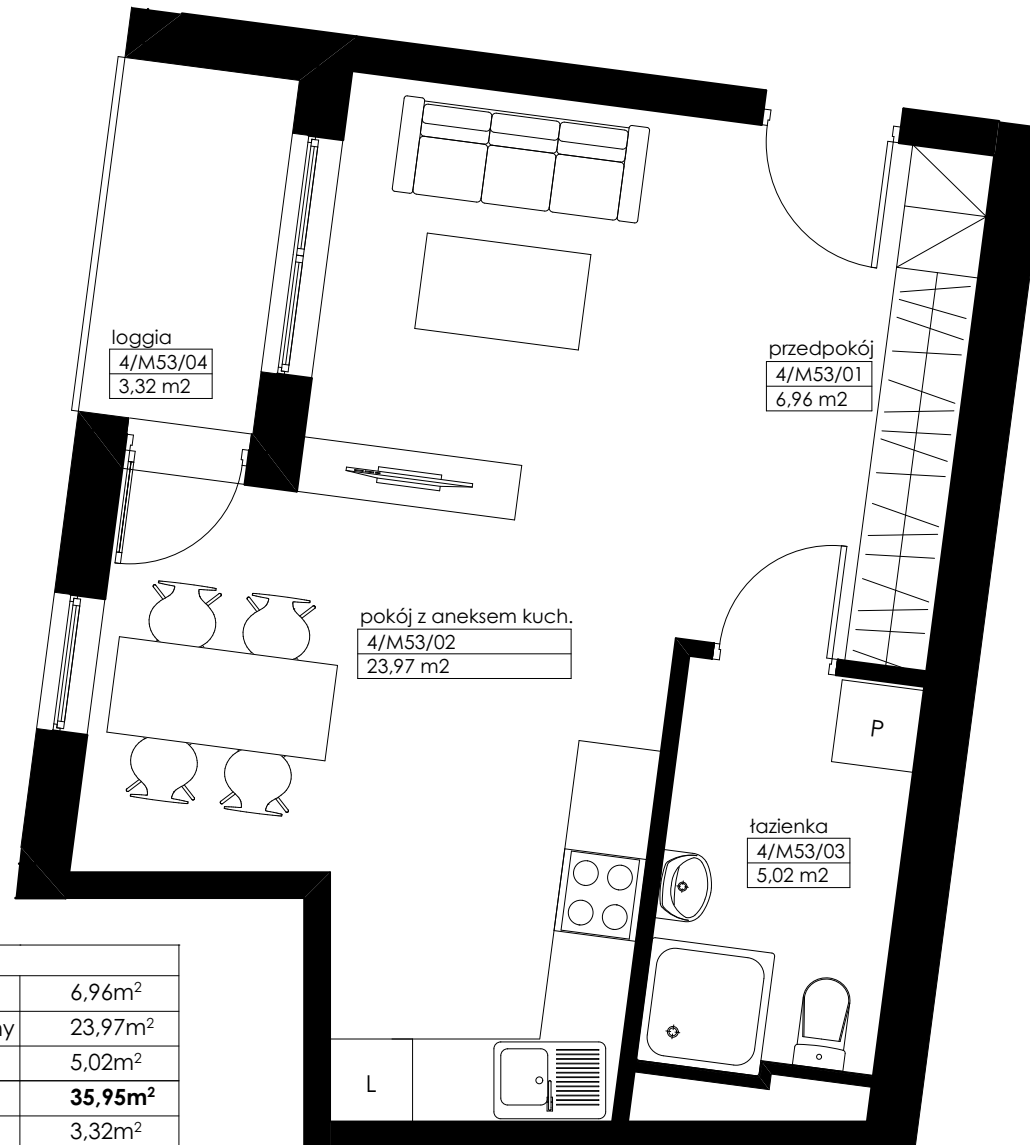

LOKALIZACJA LOKALU MIESZKALNEGO NA RZUCIE BUDYNKU
PLAN SYTUACYJNY

LOKALIZACJA LOKALU MIESZKALNEGO NA RZUCIE KONDYGNACJI
RZUT PIĘTRA IV

mieszkanie M53		
4/M53/01	przedpokój	6,96m ²
4/M53/02	pokój dzienny + aneks kuchenny	23,97m ²
4/M53/03	łazienka	5,02m ²
powierzchnia mieszkania M53		35,95m²
4/M53/04	loggia	3,32m ²

**APARTAMENTY
ZIELONE TARASY**

PIĘTRO IV

MIESZKANIE M53 35,95 m²

BUDYNEK MIESZKALNY WIELORODZINNY Z USŁUGĄ W PARTERZE
dz. nr 289, obr. B-47, Łódź ul. Wojska Polskiego 8