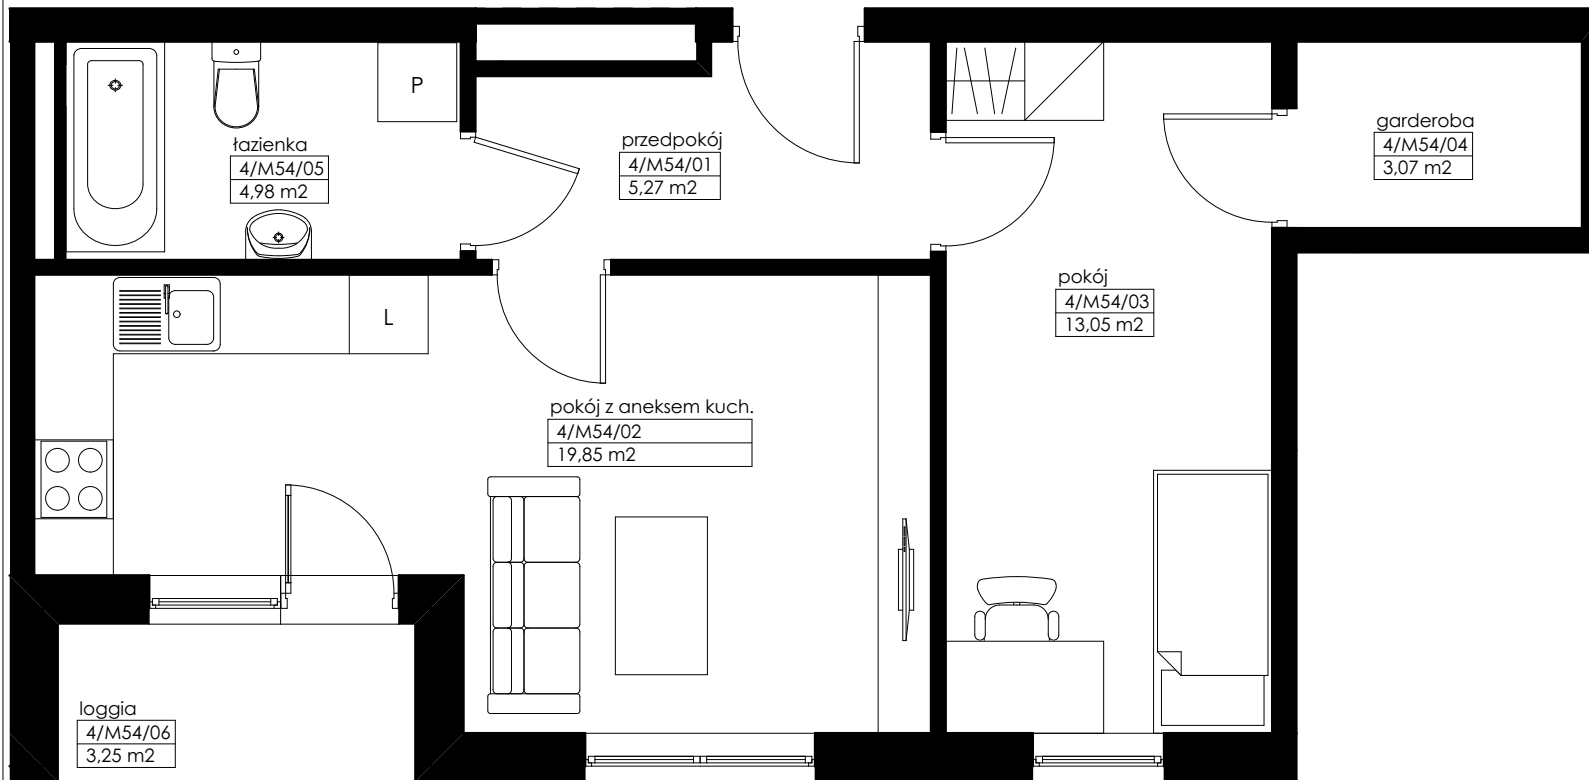

LOKALIZACJA LOKALU MIESZKALNEGO NA RZUCIE BUDYNKU
PLAN SYTUACYJNY

LOKALIZACJA LOKALU MIESZKALNEGO NA RZUCIE KONDYGNACJI
RZUT PIĘTRA IV

mieszkanie M54		
4/M54/01	przedpokój	5,27m ²
4/M54/02	pokój dzienny + aneks kuchenny	19,85m ²
4/M54/03	pokój	13,05m ²
4/M54/04	garderoba	3,07m ²
4/M54/05	łazienka	4,98m ²
powierzchnia mieszkania M54		46,22m²
4/M54/06	loggia	3,25m ²

**APARTAMENTY
ZIELONE TARASY**

PIĘTRO IV

MIESZKANIE M54 46,22 m²

BUDYNEK MIESZKALNY WIELORODZINNY Z USŁUGĄ W PARTERZE
dz. nr 289, obr. B-47, Łódź ul. Wojska Polskiego 8