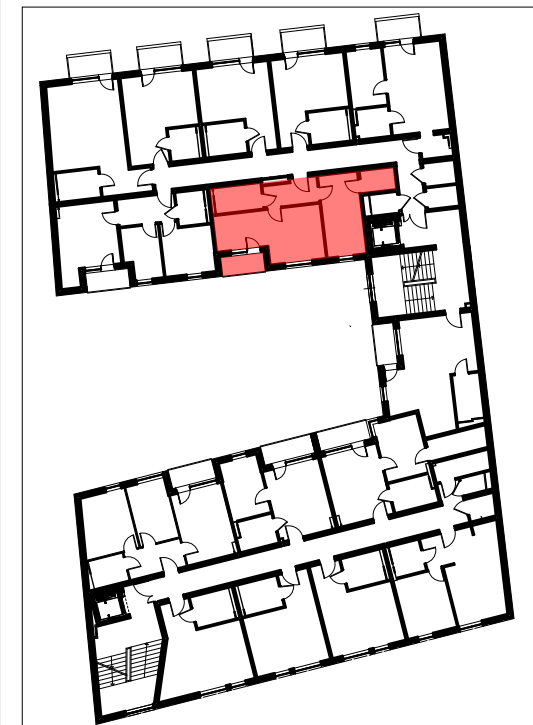

LOKALIZACJA LOKALU MIESZKALNEGO NA RZUCIE BUDYNKU
PLAN SYTUACYJNY

LOKALIZACJA LOKALU MIESZKALNEGO NA RZUCIE KONDYGNACJI
RZUT PIĘTRA IV

mieszkanie M54		
4/M54/01	przedpokój	5,27m ²
4/M54/02	pokój dzienny + aneks kuchenny	19,85m ²
4/M54/03	pokój	13,05m ²
4/M54/04	garderoba	3,07m ²
4/M54/05	łazienka	4,98m ²
powierzchnia mieszkania M54		46,22m²
4/M54/06	loggia	3,25m ²

**APARTAMENTY
ZIELONE TARASY**

PIĘTRO IV

MIESZKANIE M54 46,22 m²

BUDYNEK MIESZKALNY WIELORODZINNY Z USŁUGĄ W PARTERZE
dz. nr 289, obr. B-47, Łódź ul. Wojska Polskiego 8