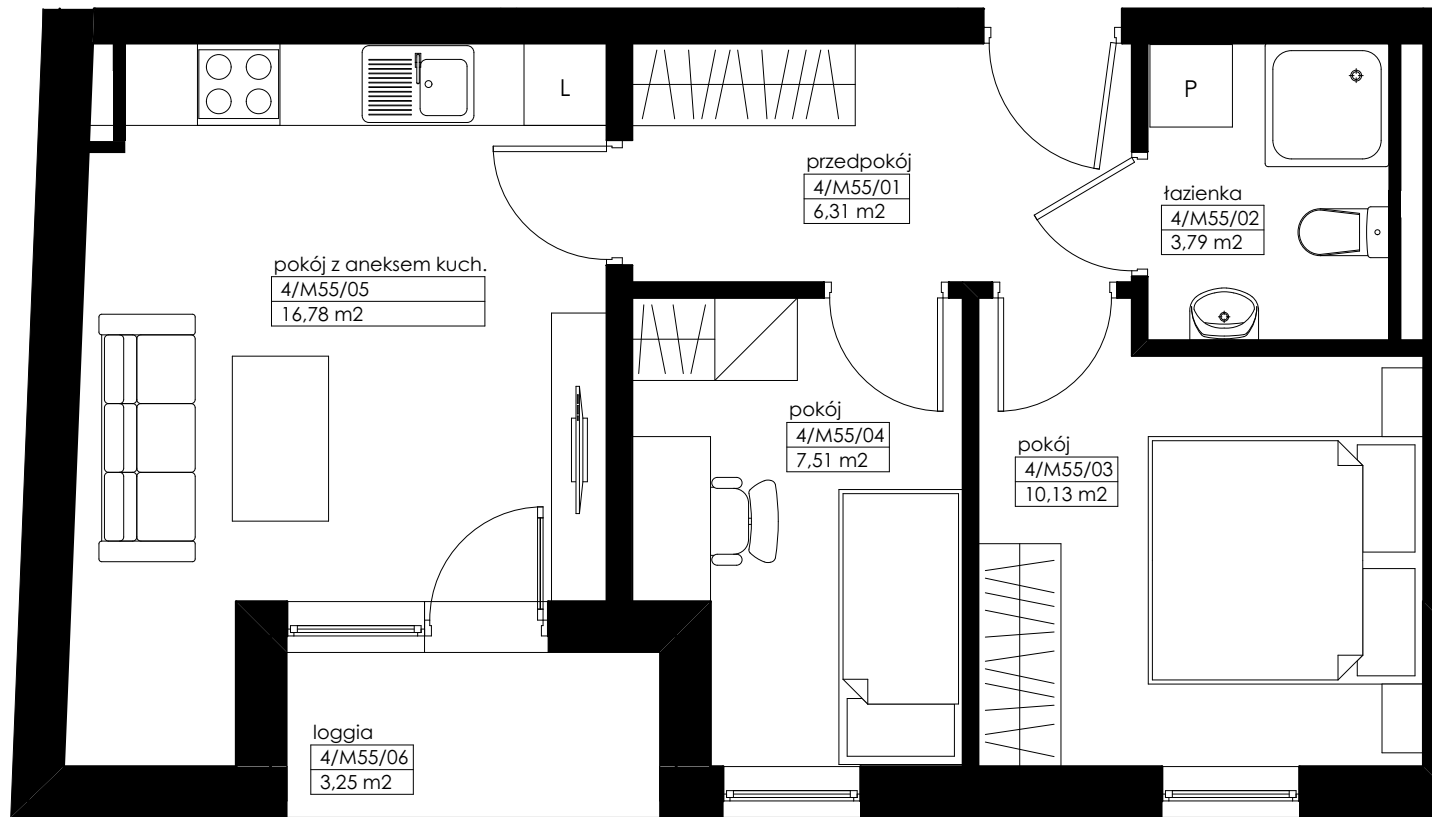

LOKALIZACJA LOKALU MIESZKALNEGO NA RZUCIE BUDYNKU
PLAN SYTUACYJNY

LOKALIZACJA LOKALU MIESZKALNEGO NA RZUCIE KONDYGNACJI
RZUT PIĘTRA IV

mieszkanie M55		
4/M55/01	przedpokój	6,31m ²
4/M55/02	łazienka	3,79m ²
4/M55/03	pokój	10,13m ²
4/M55/04	pokój	7,51m ²
4/M55/05	pokój dzienny + aneks kuchenny	16,78m ²
powierzchnia mieszkania M55		44,52m²
4/M55/06	loggia	3,25m ²

**APARTAMENTY
ZIELONE TARASY**

PIĘTRO IV

MIESZKANIE M55 44,52 m²

BUDYNEK MIESZKALNY WIELORODZINNY Z USŁUGĄ W PARTERZE
dz. nr 289, obr. B-47, Łódź ul. Wojska Polskiego 8