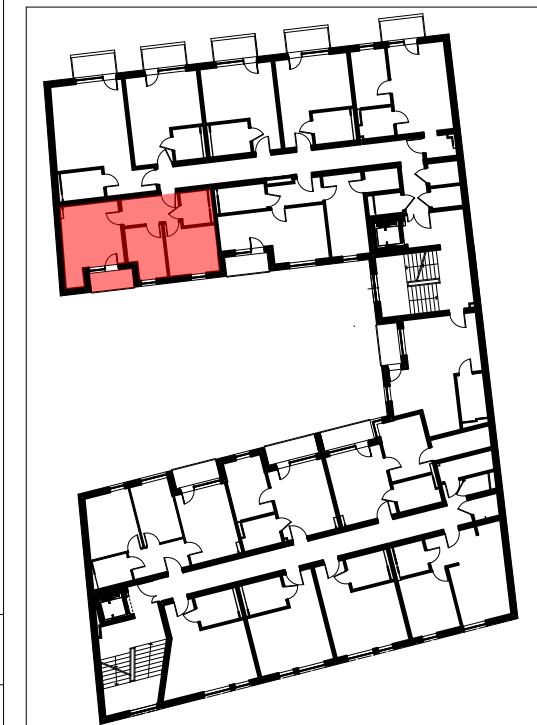

LOKALIZACJA LOKALU MIESZKALNEGO NA RZUCIE BUDYNKU
PLAN SYTUACYJNY

LOKALIZACJA LOKALU MIESZKALNEGO NA RZUCIE KONDYGNACJI
RZUT PIĘTRA IV

mieszkanie M55		
4/M55/01	przedpokój	6,31m ²
4/M55/02	łazienka	3,79m ²
4/M55/03	pokój	10,13m ²
4/M55/04	pokój	7,51m ²
4/M55/05	pokój dzienny + aneks kuchenny	16,78m ²
powierzchnia mieszkania M55		44,52m²
4/M55/06	loggia	3,25m ²

**APARTAMENTY
ZIELONE TARASY**

PIĘTRO IV

MIESZKANIE M55 44,52 m²

BUDYNEK MIESZKALNY WIELORODZINNY Z USŁUGĄ W PARTERZE
dz. nr 289, obr. B-47, Łódź ul. Wojska Polskiego 8