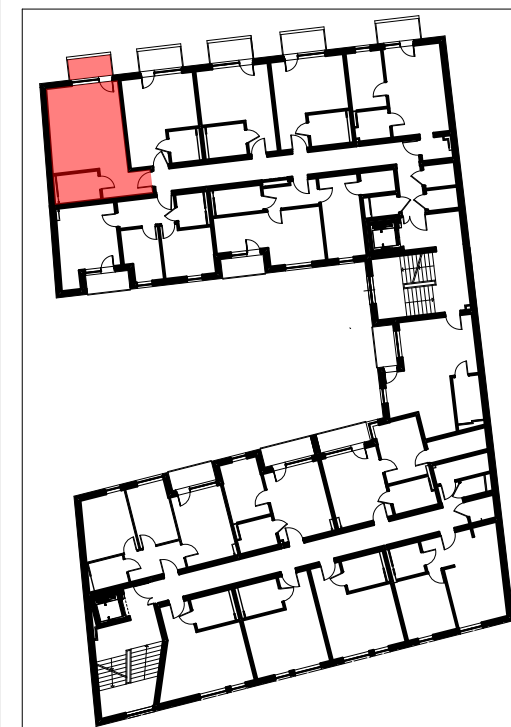

mieszkanie M56		
4/M56/01	przedpokój	5,55m ²
4/M56/02	pokój dzienny + aneks kuchenny	25,59m ²
4/M56/03	łazienka	4,87m ²
powierzchnia mieszkania M56		36,01m²
4/M56/04	balkon	3,54m ²

LOKALIZACJA LOKALU MIESZKALNEGO NA RZUCIE BUDYNKU
PLAN SYTUACYJNY

LOKALIZACJA LOKALU MIESZKALNEGO NA RZUCIE KONDYGNACJI
RZUT PIĘTRA IV

**APARTAMENTY
ZIELONE TARASY**

PIĘTRO IV

MIESZKANIE M56 36,01 m²

BUDYNEK MIESZKALNY WIELORODZINNY Z USŁUGĄ W PARTERZE
dz. nr 289, obr. B-47, Łódź ul. Wojska Polskiego 8