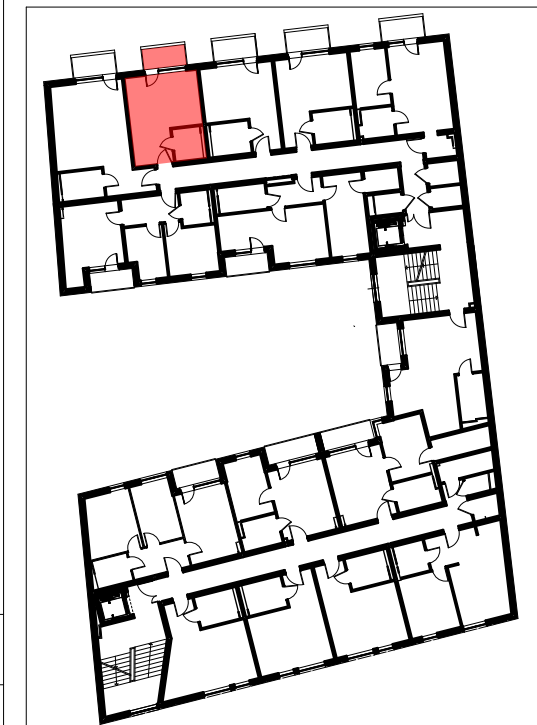

mieszkanie M57		
4/M57/01	przedpokój	4,01m ²
4/M57/02	pokój dzienny + aneks kuchenny	17,41m ²
4/M57/03	łazienka	3,64m ²
powierzchnia mieszkania M57		25,06m²
4/M57/04	balkon	3,54m ²

LOKALIZACJA LOKALU MIESZKALNEGO NA RZUCIE BUDYNKU
PLAN SYTUACYJNY

LOKALIZACJA LOKALU MIESZKALNEGO NA RZUCIE KONDYGNACJI
RZUT PIĘTRA IV

**APARTAMENTY
ZIELONE TARASY**

PIĘTRO IV

MIESZKANIE M57 25,06 m²

BUDYNEK MIESZKALNY WIELORODZINNY Z USŁUGĄ W PARTERZE
dz. nr 289, obr. B-47, Łódź ul. Wojska Polskiego 8