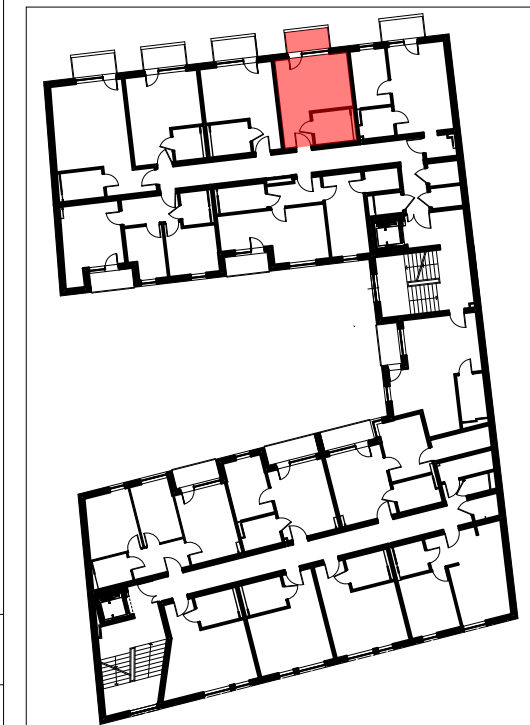

mieszkanie M59		
4/M59/01	przedpokój	2,93m ²
4/M59/02	pokój dzienny + aneks kuchenny	17,21m ²
4/M59/03	łazienka	5,02m ²
powierzchnia mieszkania M59		25,16m²
4/M59/04	balkon	3,54m ²

LOKALIZACJA LOKALU MIESZKALNEGO NA RZUCIE BUDYNKU
PLAN SYTUACYJNY

LOKALIZACJA LOKALU MIESZKALNEGO NA RZUCIE KONDYGNACJI
RZUT PIĘTRA IV

**APARTAMENTY
ZIELONE TARASY**

PIĘTRO IV

MIESZKANIE M59 25,16 m²

BUDYNEK MIESZKALNY WIELORODZINNY Z USŁUGĄ W PARTERZE
dz. nr 289, obr. B-47, Łódź ul. Wojska Polskiego 8