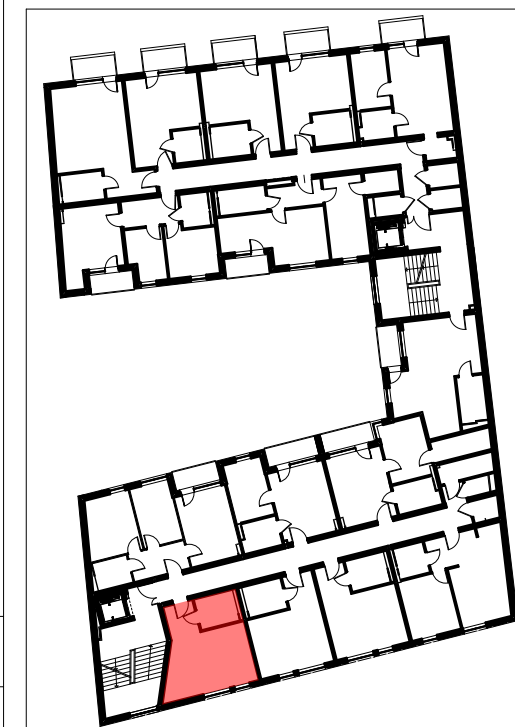

mieszkanie M61		
5/M61/01	przedpokój	4,07m ²
5/M61/02	pokój dzienny + aneks kuchenny	21,31m ²
5/M61/03	łazienka	5,01m ²
powierzchnia mieszkania M61		30,39m²

LOKALIZACJA LOKALU MIESZKALNEGO NA RZUCIE BUDYNKU
PLAN SYTUACYJNY

LOKALIZACJA LOKALU MIESZKALNEGO NA RZUCIE KONDYGNACJI
RZUT PIĘTRA V

**APARTAMENTY
ZIELONE TARASY**

PIĘTRO V

MIESZKANIE M61 30,39 m²

BUDYNEK MIESZKALNY WIELORODZINNY Z USŁUGĄ W PARTERZE
dz. nr 289, obr. B-47, Łódź ul. Wojska Polskiego 8