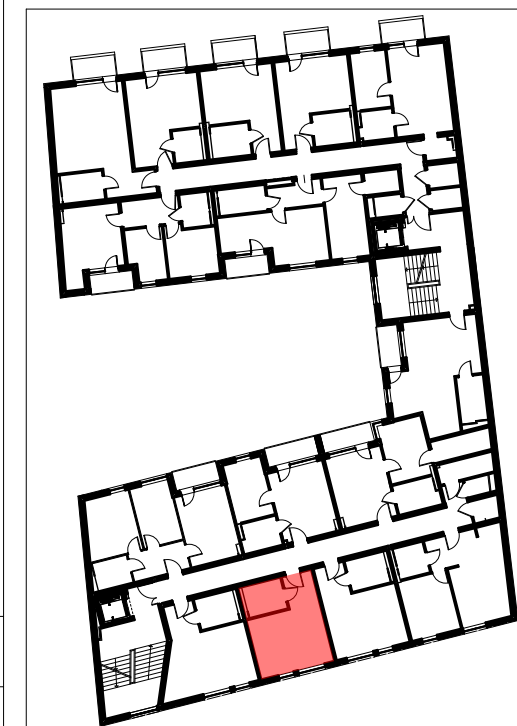

mieszkanie M62		
5/M62/01	przedpokój	4,07m ²
5/M62/02	pokój dzienny + aneks kuchenny	18,34m ²
5/M62/03	łazienka	5,01m ²
powierzchnia mieszkania M62		27,42m²

LOKALIZACJA LOKALU MIESZKALNEGO NA RZUCIE BUDYNKU
PLAN SYTUACYJNY

LOKALIZACJA LOKALU MIESZKALNEGO NA RZUCIE KONDYGNACJI
RZUT PIĘTRA V

**APARTAMENTY
ZIELONE TARASY**

PIĘTRO V

MIESZKANIE M62 27,42 m²

BUDYNEK MIESZKALNY WIELORODZINNY Z USŁUGĄ W PARTERZE
dz. nr 289, obr. B-47, Łódź ul. Wojska Polskiego 8