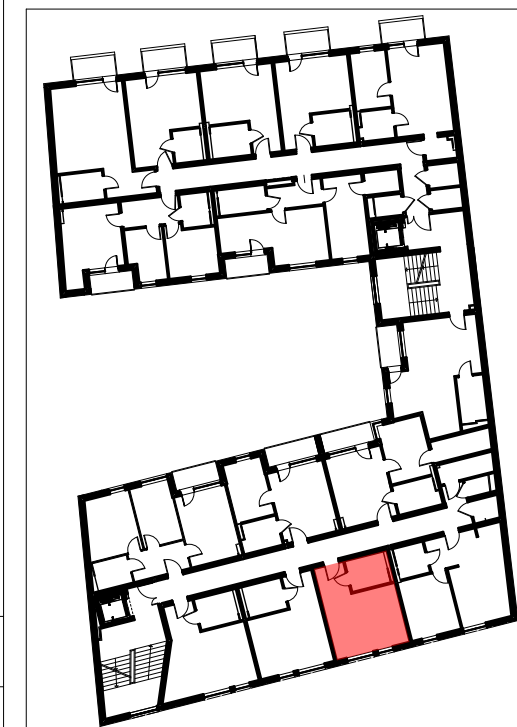

mieszkanie M63		
5/M63/01	przedpokój	4,07m ²
5/M63/02	pokój dzienny + aneks kuchenny	18,34m ²
5/M63/03	łazienka	5,01m ²
powierzchnia mieszkania M63		27,42m²

LOKALIZACJA LOKALU MIESZKALNEGO NA RZUCIE BUDYNKU
PLAN SYTUACYJNY

LOKALIZACJA LOKALU MIESZKALNEGO NA RZUCIE KONDYGNACJI
RZUT PIĘTRA V

**APARTAMENTY
ZIELONE TARASY**

PIĘTRO V

MIESZKANIE M63 27,42 m²

BUDYNEK MIESZKALNY WIELORODZINNY Z USŁUGĄ W PARTERZE
dz. nr 289, obr. B-47, Łódź ul. Wojska Polskiego 8