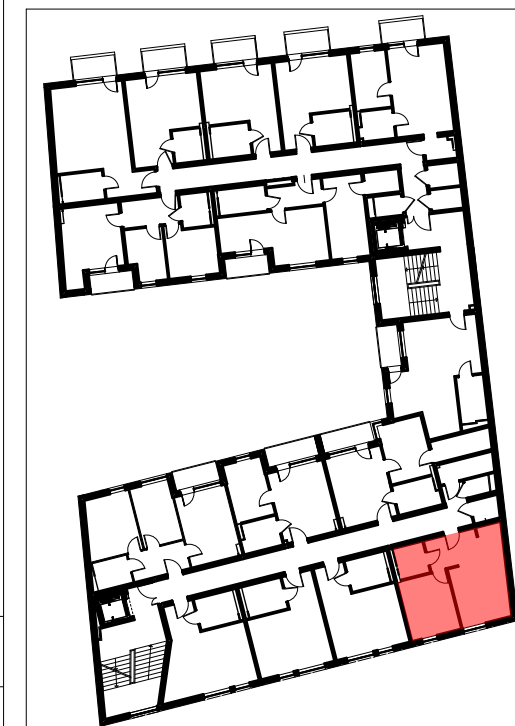

mieszkanie M64		
5/M64/01	przedpokój	6,66m ²
5/M64/02	pokój dzienny + aneks kuchenny	16,79m ²
5/M64/03	pokój	12,29m ²
5/M64/04	łazienka	3,86m ²
powierzchnia mieszkania M64		39,60m²

**LOKALIZACJA LOKALU MIESZKALNEGO NA RZUCIE BUDYNKU
PLAN SYTUACYJNY**

**LOKALIZACJA LOKALU MIESZKALNEGO NA RZUCIE KONDYGNACJI
RZUT PIĘTRA V**

**APARTAMENTY
ZIELONE TARASY**

PIĘTRO V

MIESZKANIE M64 39,60 m²

BUDYNEK MIESZKALNY WIELORODZINNY Z USŁUGĄ W PARTERZE
dz. nr 289, obr. B-47, Łódź ul. Wojska Polskiego 8