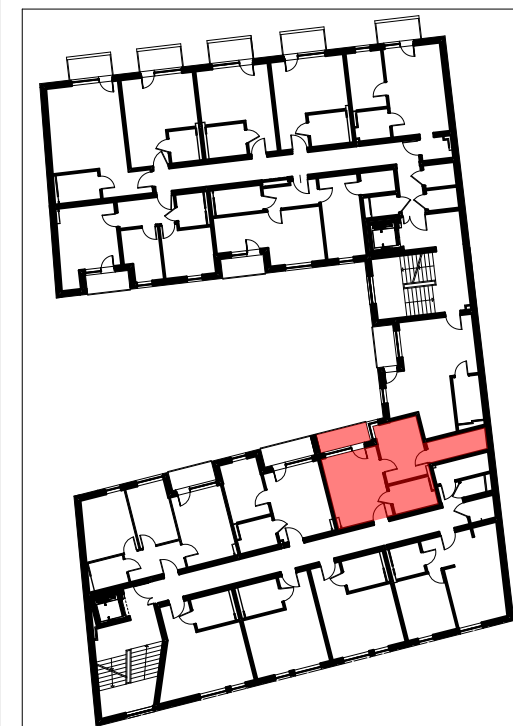

mieszkanie M67		
5/M67/01	przedpokój	1,05m ²
5/M67/02	pokój dzienny + aneks kuchenny	15,44m ²
5/M67/03	pokój	10,62m ²
5/M67/04	garderoba	5,14m ²
5/M67/05	łazienka	5,16m ²
powierzchnia mieszkania M67		37,41m²
5/M67/06	loggia	3,91m ²

**LOKALIZACJA LOKALU MIESZKALNEGO NA RZUCIE BUDYNKU
PLAN SYTUACYJNY**

**LOKALIZACJA LOKALU MIESZKALNEGO NA RZUCIE KONDYGNACJI
RZUT PIĘTRA V**

**APARTAMENTY
ZIELONE TARASY**

PIĘTRO V

MIESZKANIE M67 37,41 m²

BUDYNEK MIESZKALNY WIELORODZINNY Z USŁUGĄ W PARTERZE
dz. nr 289, obr. B-47, Łódź ul. Wojska Polskiego 8