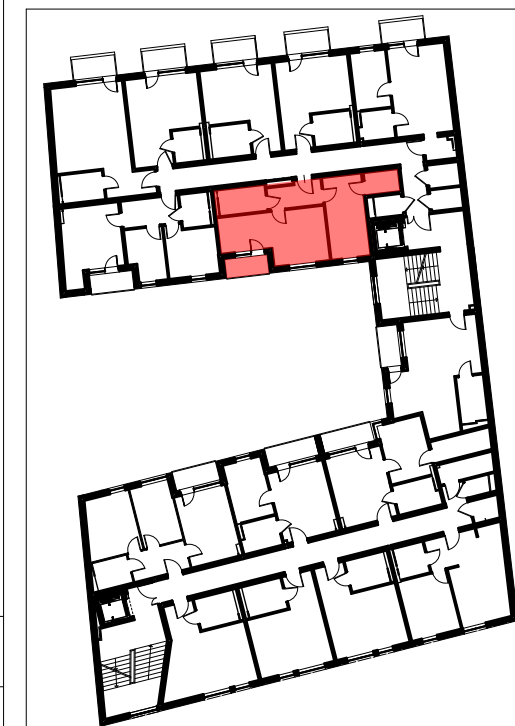

mieszkanie M69		
5/M69/01	przedpokój	5,27m ²
5/M69/02	pokój dzienny + aneks kuchenny	19,85m ²
5/M69/03	pokój	13,05m ²
5/M69/04	garderoba	3,07m ²
5/M69/05	łazienka	4,98m ²
powierzchnia mieszkania M69		46,22m²
5/M69/06	loggia	3,25m ²

LOKALIZACJA LOKALU MIESZKALNEGO NA RZUCIE BUDYNKU
PLAN SYTUACYJNY

LOKALIZACJA LOKALU MIESZKALNEGO NA RZUCIE KONDYGNACJI
RZUT PIĘTRA V

**APARTAMENTY
ZIELONE TARASY**

PIĘTRO V

MIESZKANIE M69 46,22 m²

BUDYNEK MIESZKALNY WIELORODZINNY Z USŁUGĄ W PARTERZE
dz. nr 289, obr. B-47, Łódź ul. Wojska Polskiego 8