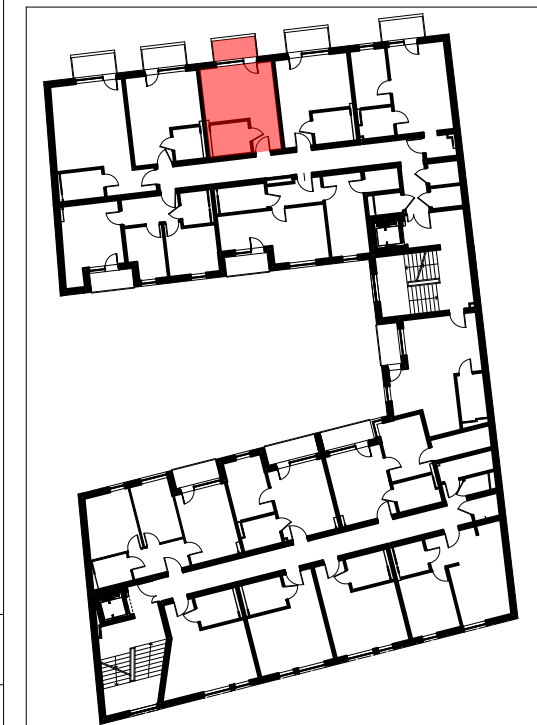

mieszkanie M73		
5/M73/01	przedpokój	2,93m ²
5/M73/02	pokój dzienny + aneks kuchenny	17,01m ²
5/M73/03	łazienka	5,06m ²
powierzchnia mieszkania M73		25,00m²
5/M73/04	balkon	3,054m ²

**LOKALIZACJA LOKALU MIESZKALNEGO NA RZUCIE BUDYNKU
PLAN SYTUACYJNY**

**LOKALIZACJA LOKALU MIESZKALNEGO NA RZUCIE KONDYGNACJI
RZUT PIĘTRA V**

**APARTAMENTY
ZIELONE TARASY**

PIĘTRO V

MIESZKANIE M73 25,00 m²

BUDYNEK MIESZKALNY WIELORODZINNY Z USŁUGĄ W PARTERZE
dz. nr 289, obr. B-47, Łódź ul. Wojska Polskiego 8