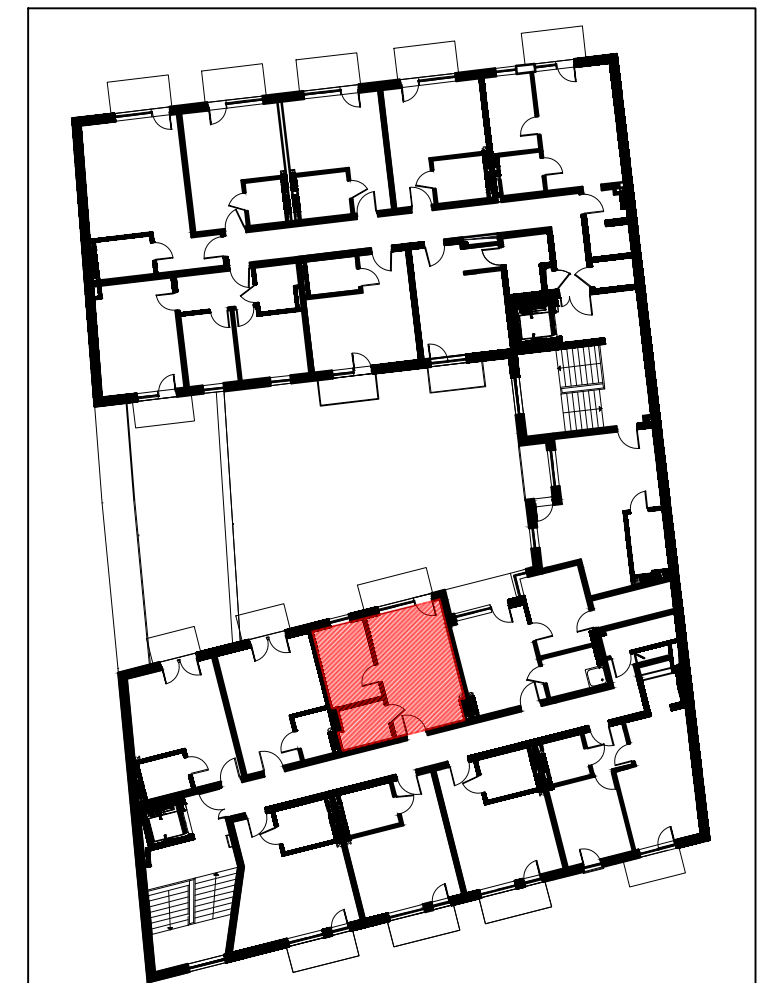

MIESZKANIE M21		
2/M21/01	przedpokój	2,58m ²
2/M21/02	pokój dzienny + aneks kuchenny	18,28m ²
2/M21/03	pokój	9,39m ²
2/M21/04	łazienka	4,48m ²
powierzchnia mieszkania M21		34,73m²
2/M21/05	balkon	3,92m ²

LOKALIZACJA LOKALU MIESZKALNEGO NA RZUCIE BUDYNKU
PLAN SYTUACYJNY

LOKALIZACJA LOKALU MIESZKALNEGO NA RZUCIE KONDYGNACJI
RZUT II PIĘTRA

APARTAMENTY
ZIELONE TARASY

PIĘTRO II

MIESZKANIE M21 34,73m²

BUDYNEK MIESZKALNY WIELORODZINNY Z USŁUGĄ W PARTERZE
dz. nr 289, obr. B-47, ŁÓDŹ, ul. Wojska Polskiego 8