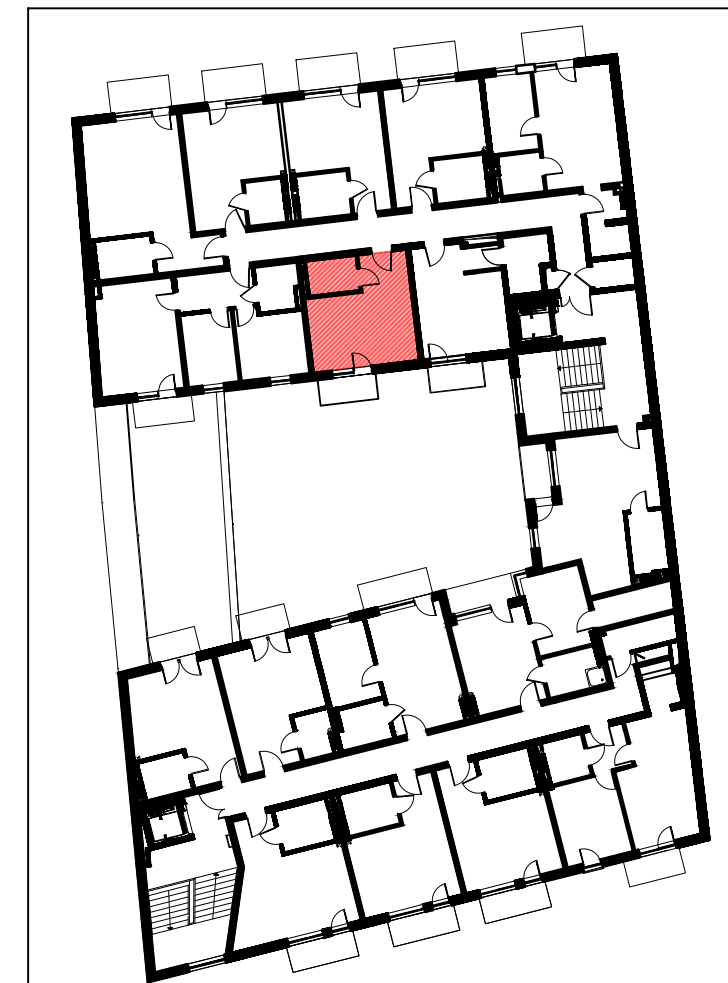

MIESZKANIE M24A		
2/M24A/01	przedpokój	4,05m ²
2/M24A/02	pokój dzienny + aneks kuchenny	17,56m ²
2/M24A/03	łazienka	3,94m ²
powierzchnia mieszkania M24A		25,55m²
2/M24A/04	balkon	3,26m ²

LOKALIZACJA LOKALU MIESZKALNEGO NA RZUCIE BUDYNKU
PLAN SYTUACYJNY

LOKALIZACJA LOKALU MIESZKALNEGO NA RZUCIE KONDYGNACJI
RZUT II PIĘTRA

APARTAMENTY
ZIELONE TARASY

PIĘTRO II

MIESZKANIE M24A 25,55m²

BUDYNEK MIESZKALNY WIELORODZINNY Z USŁUGĄ W PARTERZE
dz. nr 289, obr. B-47, ŁÓDŹ, ul. Wojska Polskiego 8