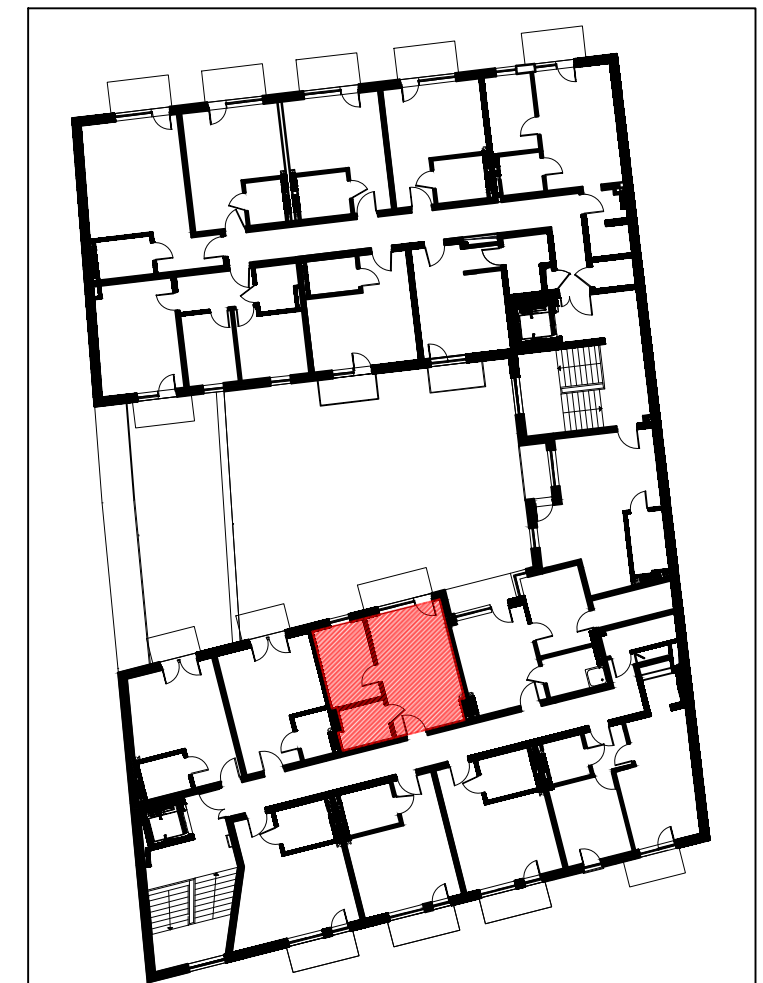

MIESZKANIE M36		
3/M36/01	przedpokój	2,58m ²
3/M36/02	pokój dzienny + aneks kuchenny	18,23m ²
3/M36/03	pokój	9,39m ²
3/M36/04	łazienka	4,48m ²
powierzchnia mieszkania M36		34,68m²
3/M36/05	balkon	3,92m ²

LOKALIZACJA LOKALU MIESZKALNEGO NA RZUCIE BUDYNKU
PLAN SYTUACYJNY

LOKALIZACJA LOKALU MIESZKALNEGO NA RZUCIE KONDYGNACJI
RZUT III PIĘTRA

APARTAMENTY
ZIELONE TARASY

PIĘTRO III

MIESZKANIE M36 34,68m²

BUDYNEK MIESZKALNY WIELORODZINNY Z USŁUGĄ W PARTERZE
dz. nr 289, obr. B-47, ŁÓDŹ, ul. Wojska Polskiego 8