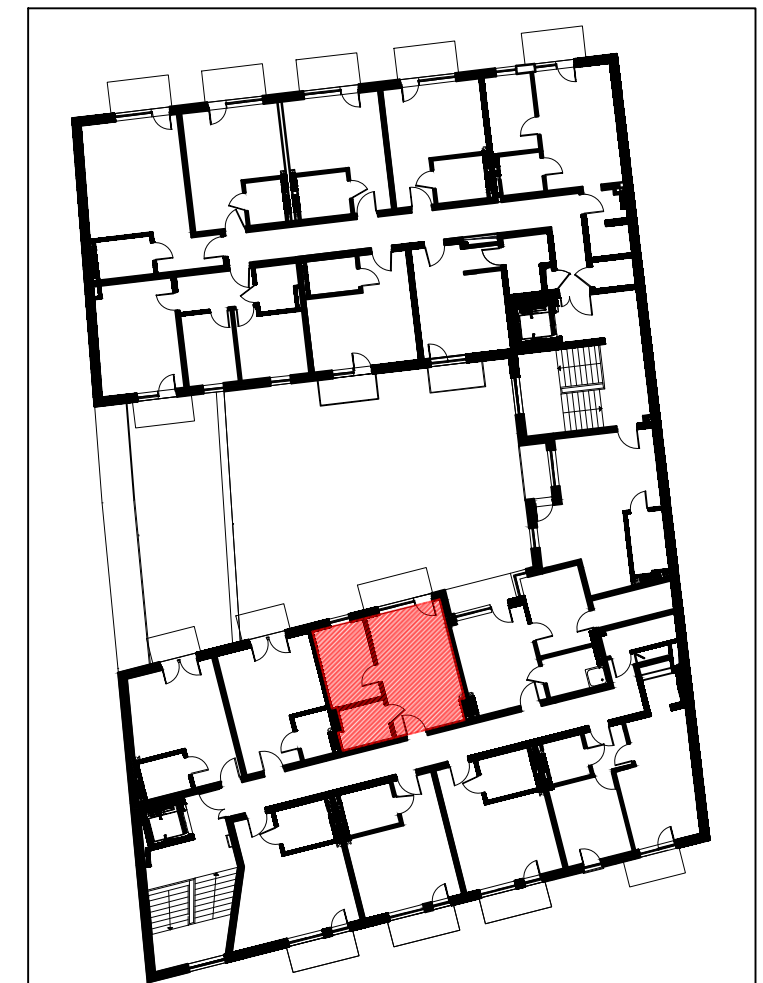

MIESZKANIE M51		
4/M51/01	przedpokój	2,58m ²
4/M51/02	pokój dzienny + aneks kuchenny	18,18m ²
4/M51/03	pokój	9,39m ²
4/M51/04	łazienka	4,48m ²
powierzchnia mieszkania M51		34,63m²
4/M51/05	balkon	3,92m ²

LOKALIZACJA LOKALU MIESZKALNEGO NA RZUCIE BUDYNKU
PLAN SYTUACYJNY

LOKALIZACJA LOKALU MIESZKALNEGO NA RZUCIE KONDYGNACJI
RZUT IV PIĘTRA

APARTAMENTY
ZIELONE TARASY

PIĘTRO IV

MIESZKANIE M51 34,63m²

BUDYNEK MIESZKALNY WIELORODZINNY Z USŁUGĄ W PARTERZE
dz. nr 289, obr. B-47, ŁÓDŹ, ul. Wojska Polskiego 8