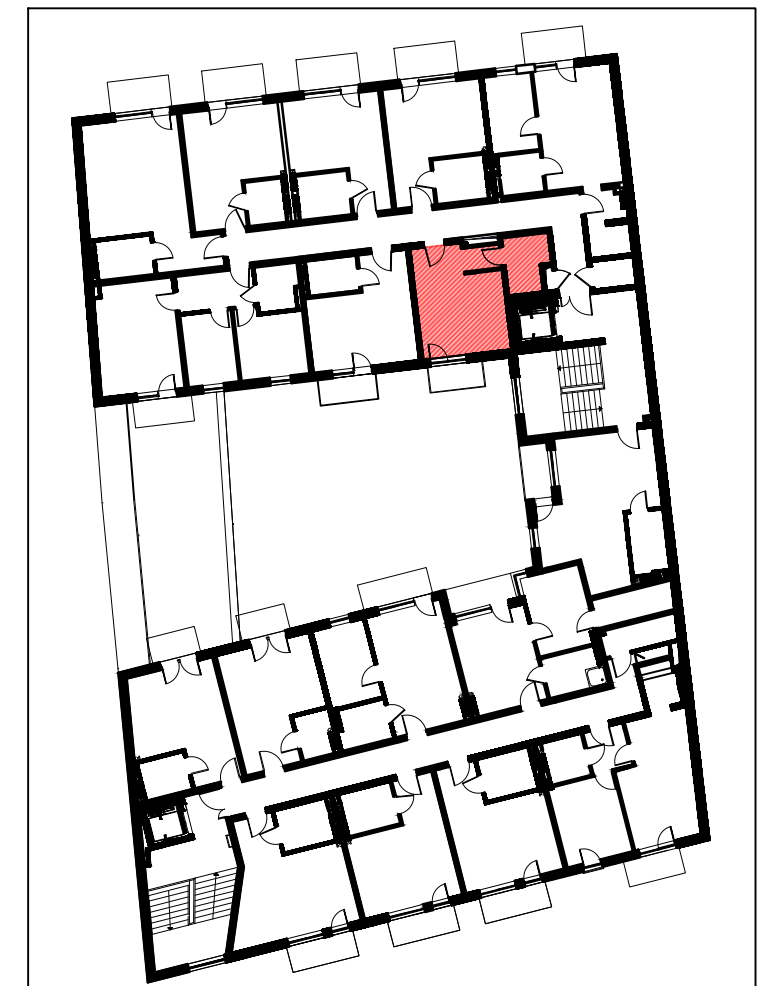

MIESZKANIE M54		
4/M54/01	przedpokój	5,52m ²
4/M54/02	pokój dzienny + aneks kuchenny	15,85m ²
4/M54/03	łazienka	5,18m ²
powierzchnia mieszkania M54		26,55m²
4/M54/04	balkon	3,07m ²

LOKALIZACJA LOKALU MIESZKALNEGO NA RZUCIE BUDYNKU
PLAN SYTUACYJNY

LOKALIZACJA LOKALU MIESZKALNEGO NA RZUCIE KONDYGNACJI
RZUT IV PIĘTRA

APARTAMENTY
ZIELONE TARASY

PIĘTRO IV

MIESZKANIE M54 26,55m²

BUDYNEK MIESZKALNY WIELORODZINNY Z USŁUGĄ W PARTERZE
dz. nr 289, obr. B-47, ŁÓDŹ, ul. Wojska Polskiego 8