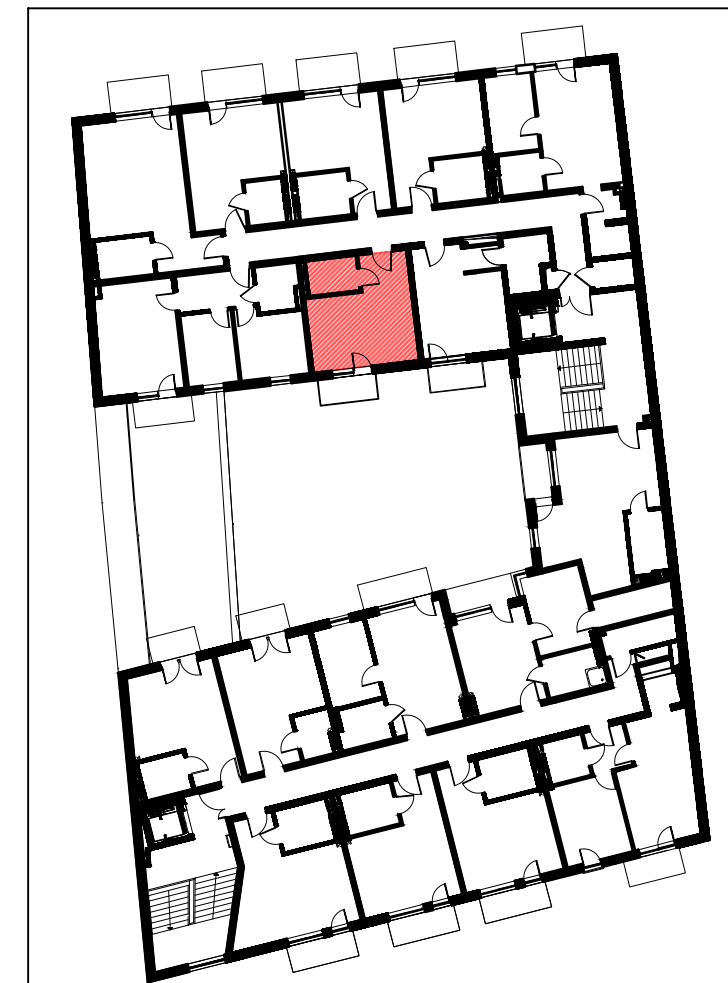

MIESZKANIE M54A		
4/M54A/01	przedpokój	4,05m ²
4/M54A/02	pokój dzienny + aneks kuchenny	17,56m ²
4/M54A/03	łazienka	3,94m ²
powierzchnia mieszkania M54A		25,55m²
4/M54A/04	balkon	3,26m ²

LOKALIZACJA LOKALU MIESZKALNEGO NA RZUCIE BUDYNKU
PLAN SYTUACYJNY

LOKALIZACJA LOKALU MIESZKALNEGO NA RZUCIE KONDYGNACJI
RZUT IV PIĘTRA

APARTAMENTY
ZIELONE TARASY

PIĘTRO IV

MIESZKANIE M54A 25,55m²

BUDYNEK MIESZKALNY WIELORODZINNY Z USŁUGĄ W PARTERZE
dz. nr 289, obr. B-47, ŁÓDŹ, ul. Wojska Polskiego 8